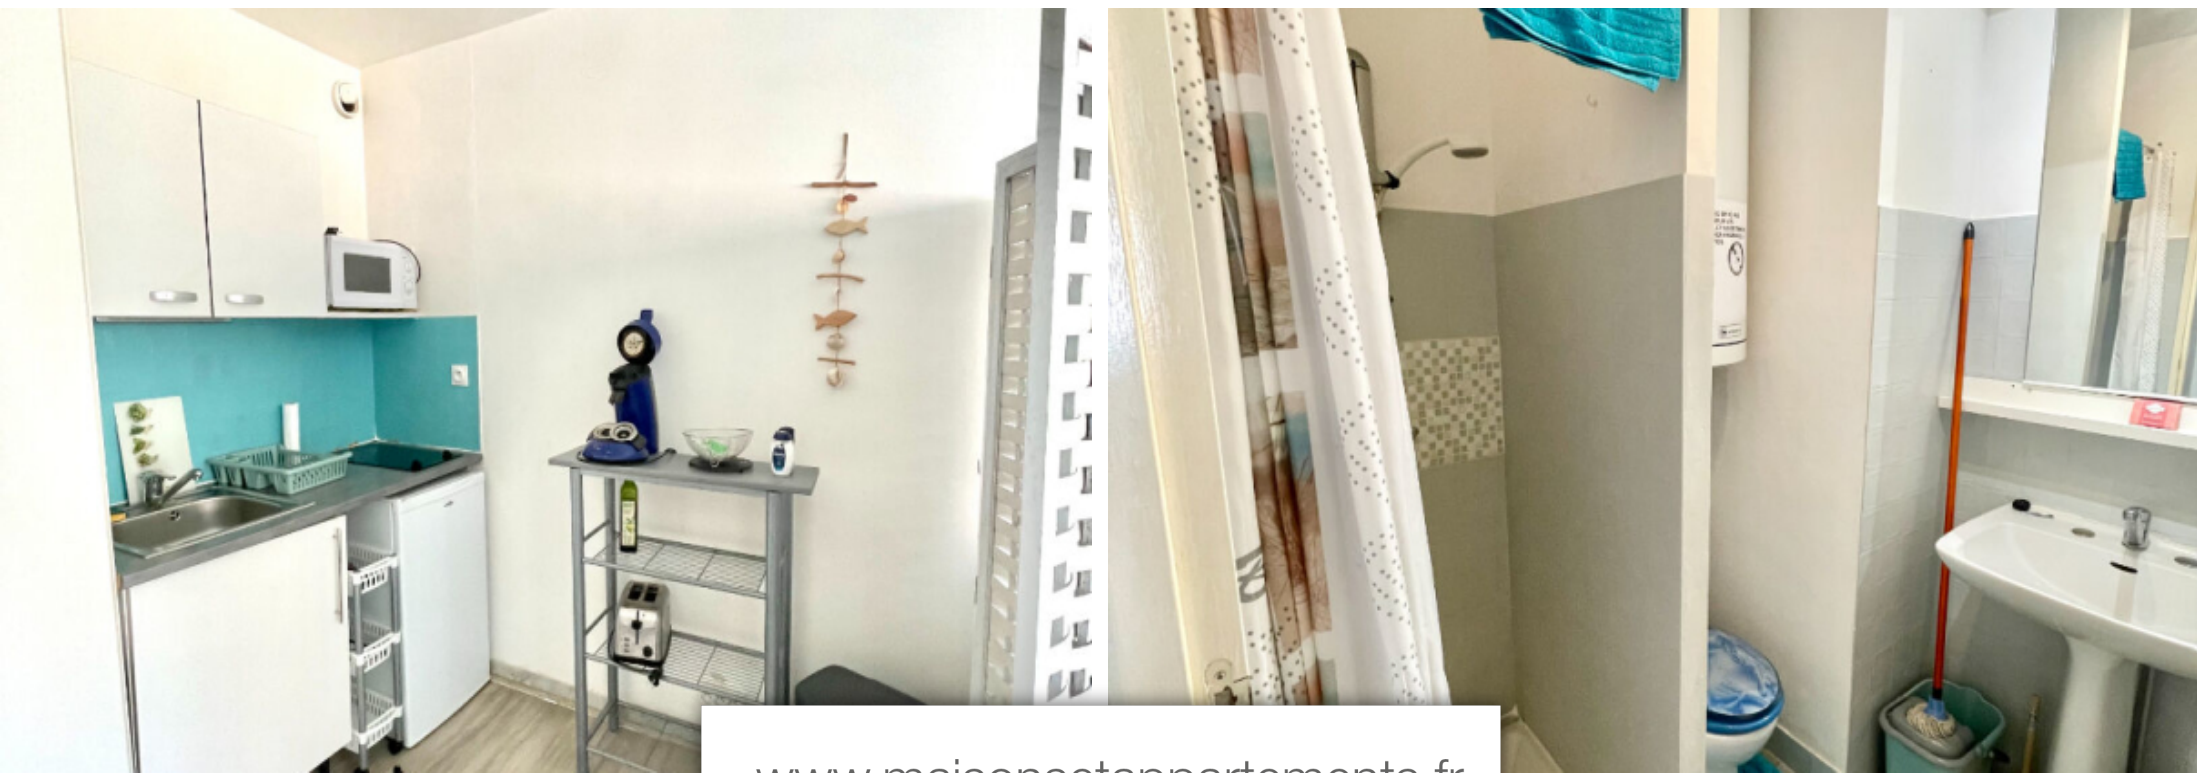

www.maisonsetappartements.fr