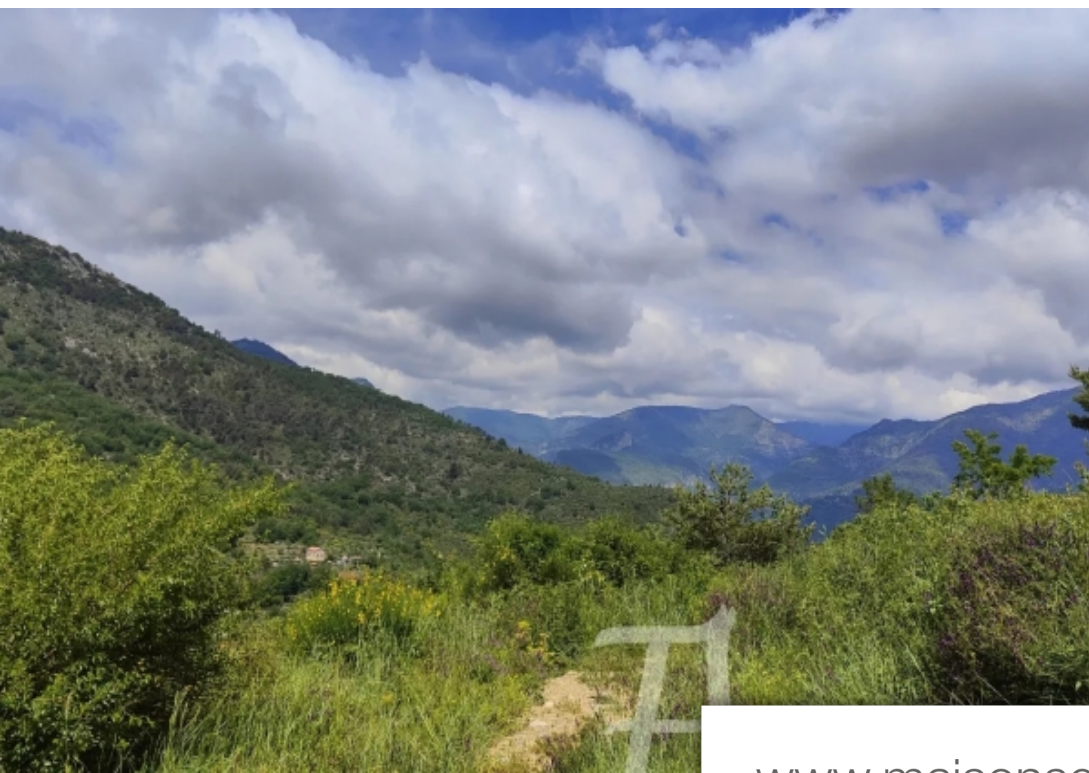

www.maisonsetappartements.fr