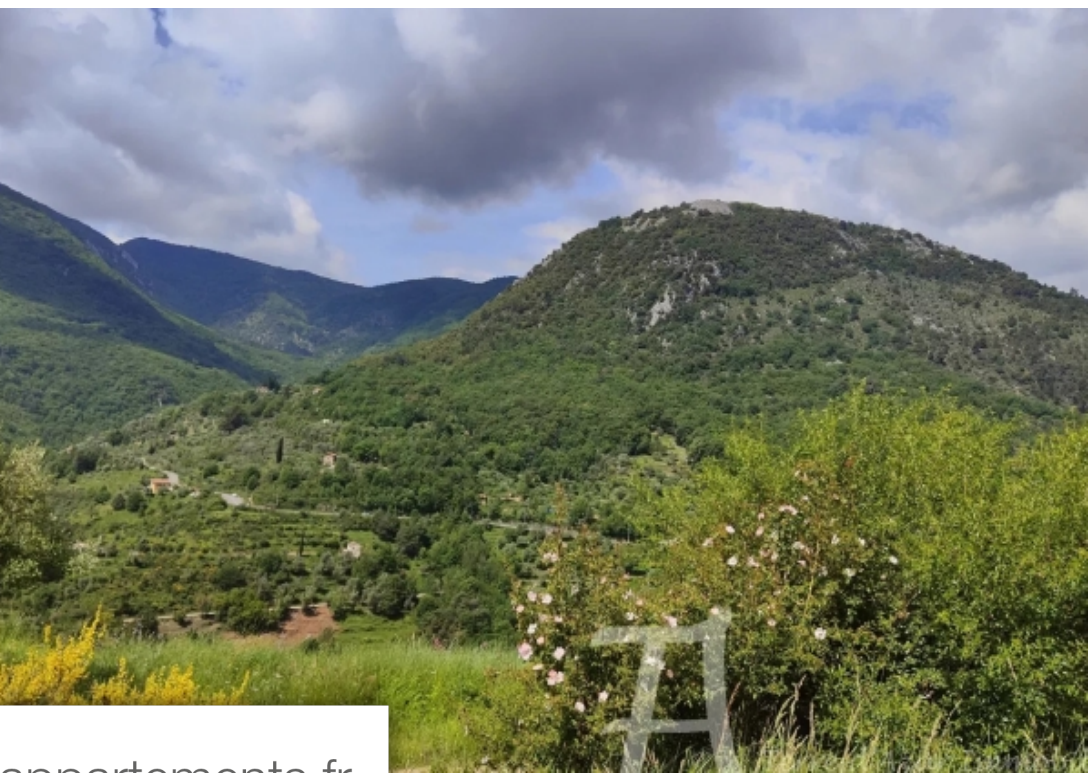

www.maisonsetappartements.fr