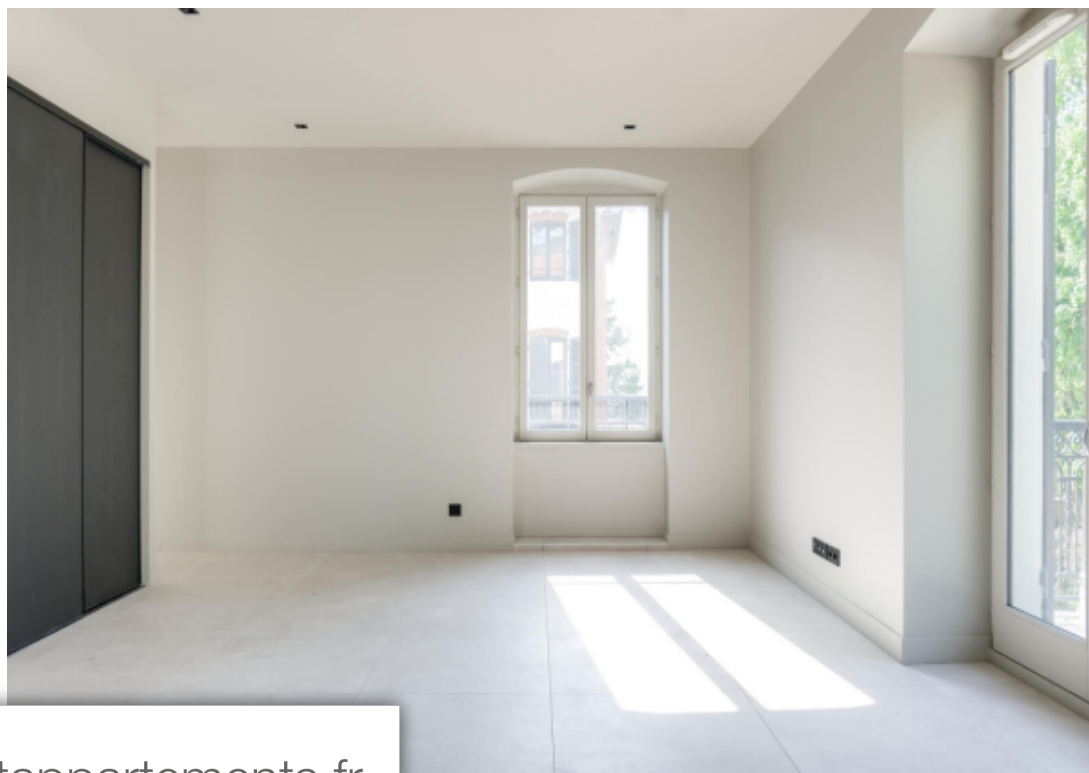

www.maisonsetappartements.fr