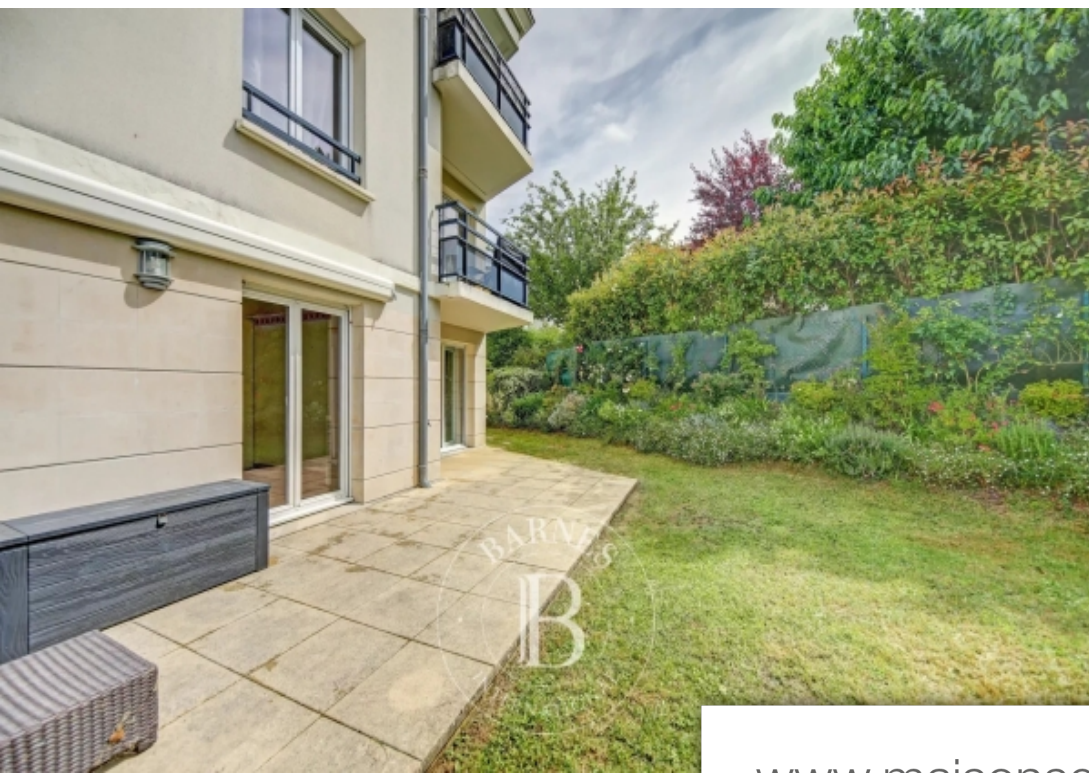

www.maisonsetappartements.fr