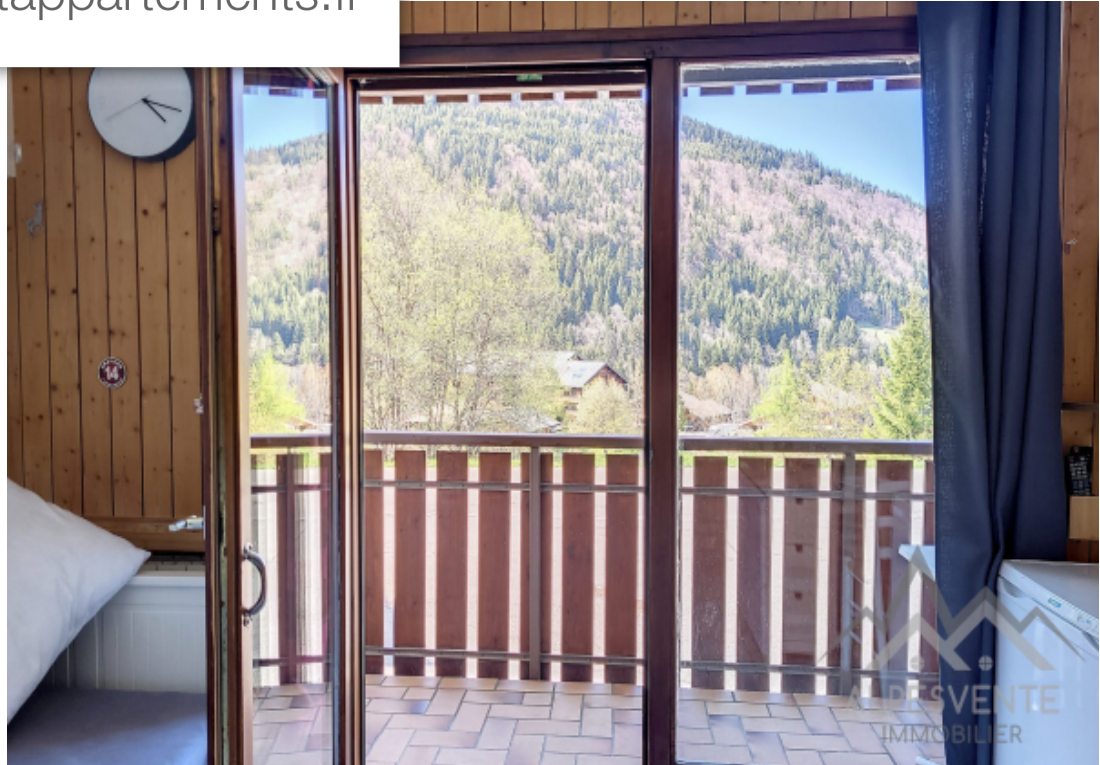

ALPESVENTE
IMMOBILIER

ALPESVENTE
IMMOBILIER