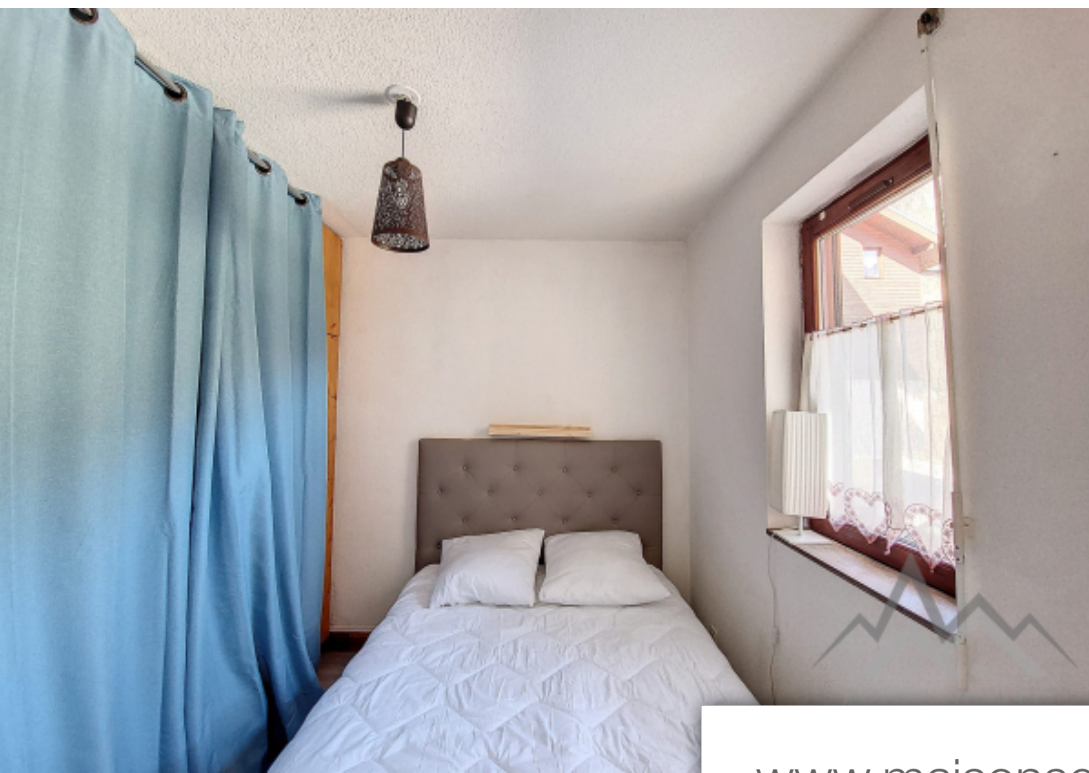

www.maisonsetappartements.fr