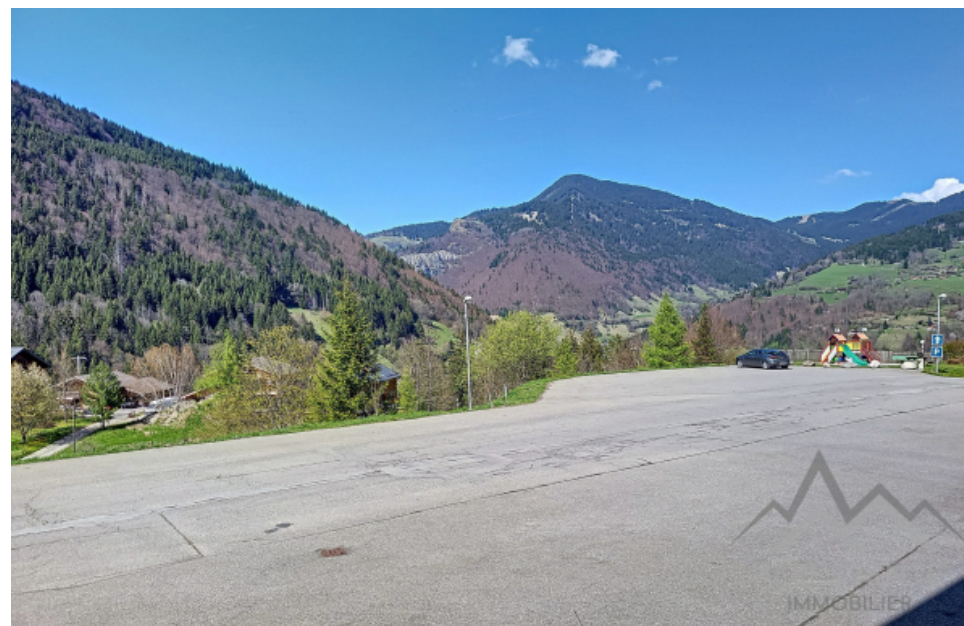

Appartement f2bis à vendre situé au pied des pistes du roc d'enfer à saint jean d'aulps, entre thonon les bains et morzine. Toutes les commodités nécessaires sont à proximité (école de ski, épicerie, bar-restaurants...) et à seulement 50m des remontées Mécaniques ! Idéal pour une résidence secondaire, cet appartement est parfait comme pied à terre dans les alpes. Exposé nord-est, le studio dispose d'une belle vue Dégagé sur les montagnes et la vallé. Situé au 1er étage avec ascenseur, l'appartement est aménagé comme suit : - entré avec coin montagne donnant accès aux autres pièces, comprenant 2 lits simples superposés et un grand placard de rangement, et coin fermé de la pièce de vie par une porte - une salle de bains avec baignoire, lavabo et radiateur sèche serviette - un toilette individuel - une chambre avec lit double, de nombreux rangements et une fenêtre - une pièce de vie avec kitchenette équipé avec lave-linge, 4 plaques vitrocéramiques, hotte aspirante, frigo/freezer et de nombreux rangements ; le tout ouvert sur le coin séjour avec table, chaises et canapé lit et donnant accès au balcon carrelé. Il dispose également d'une cave privative. Double vitrage et volets roulants ...

ALPESVENTE.COM

1852 rte des Grandes Alpes - 74430 ST-JEAN-D'AULPS

[Contacter l'agence](#)

[Voir tous les biens de cette agence](#)