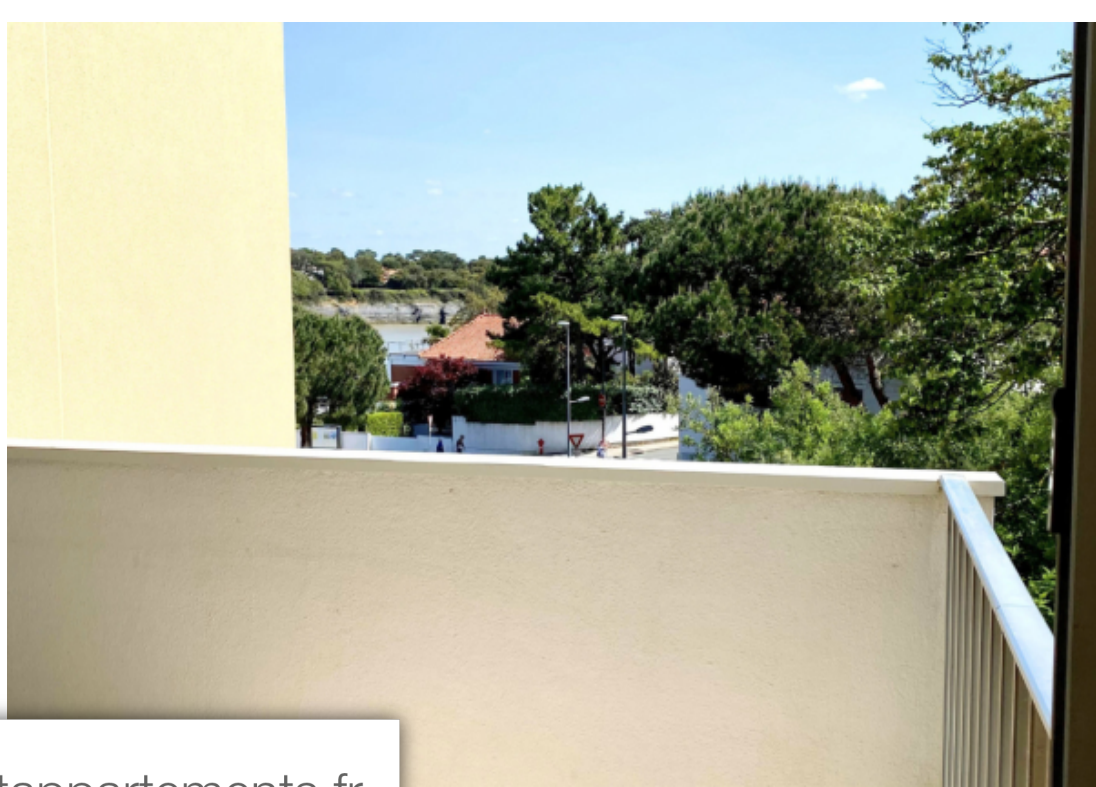

www.maisonsetappartements.fr

ParAgence