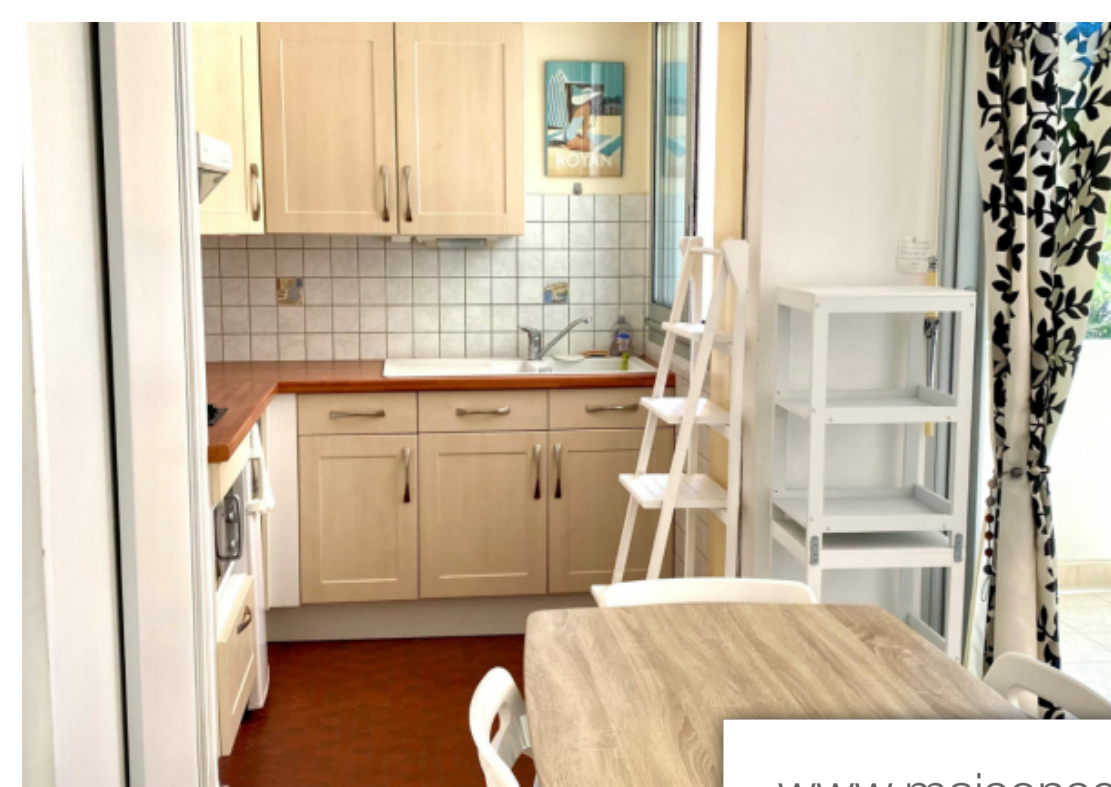

www.maisonsetappartements.fr

ParAgence