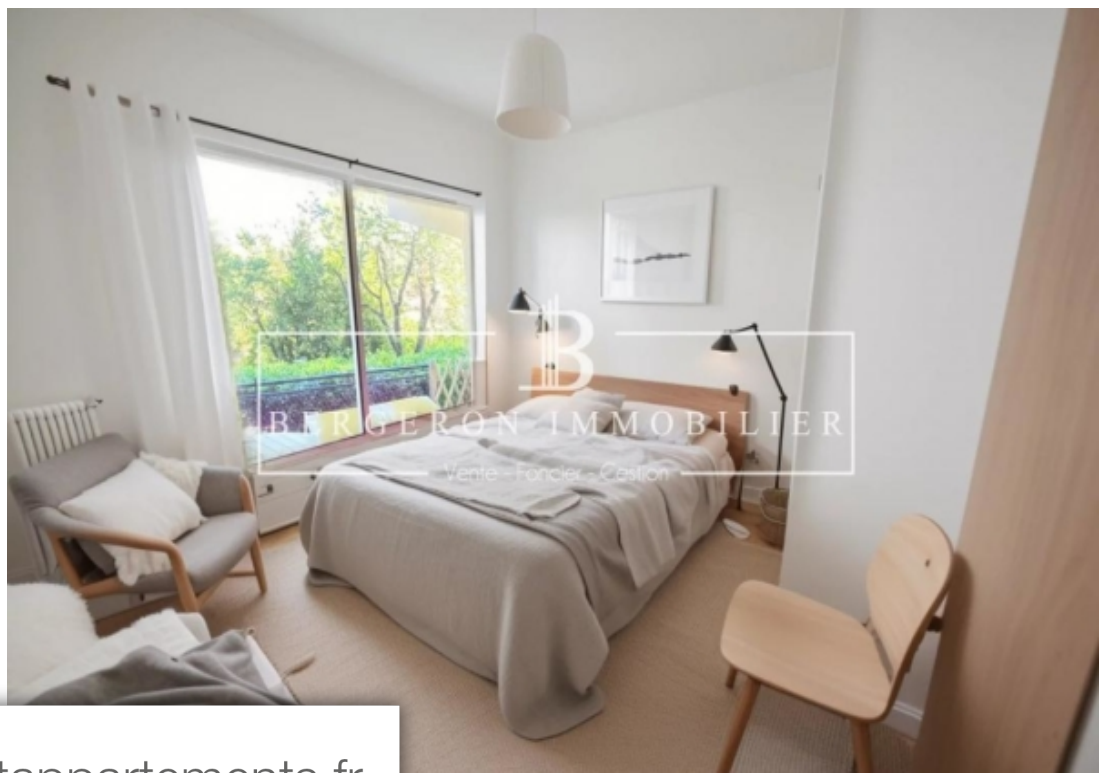

www.maisonsetappartements.fr