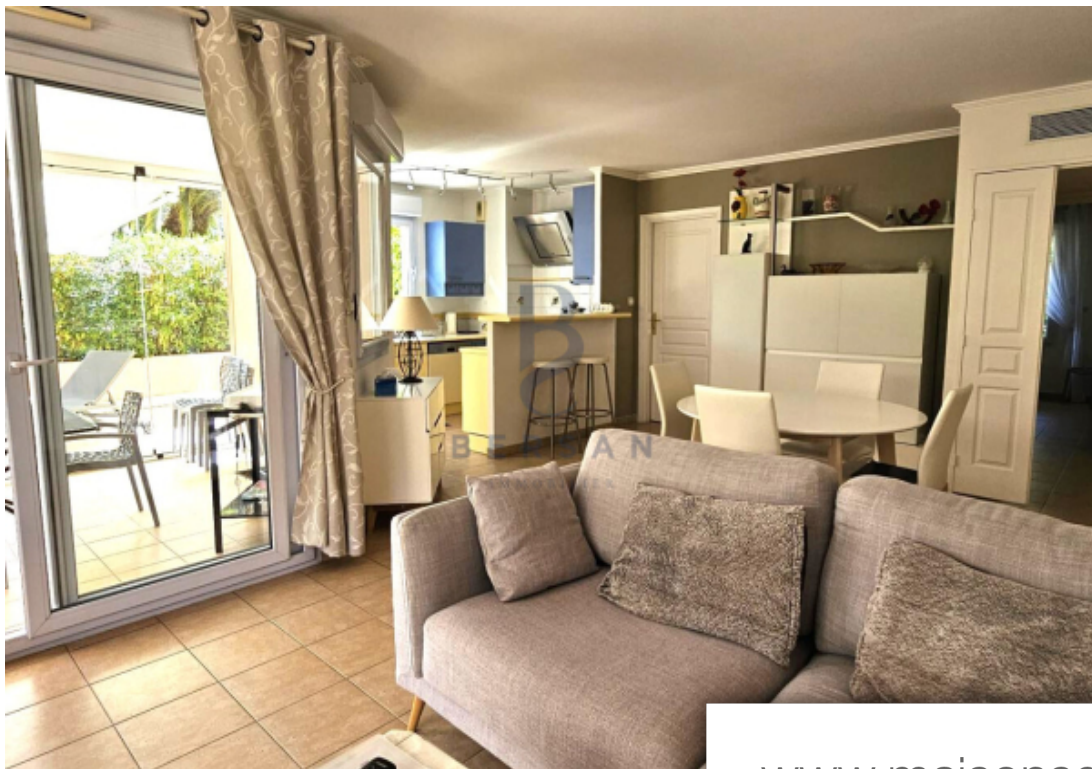

www.maisonsetappartements.fr