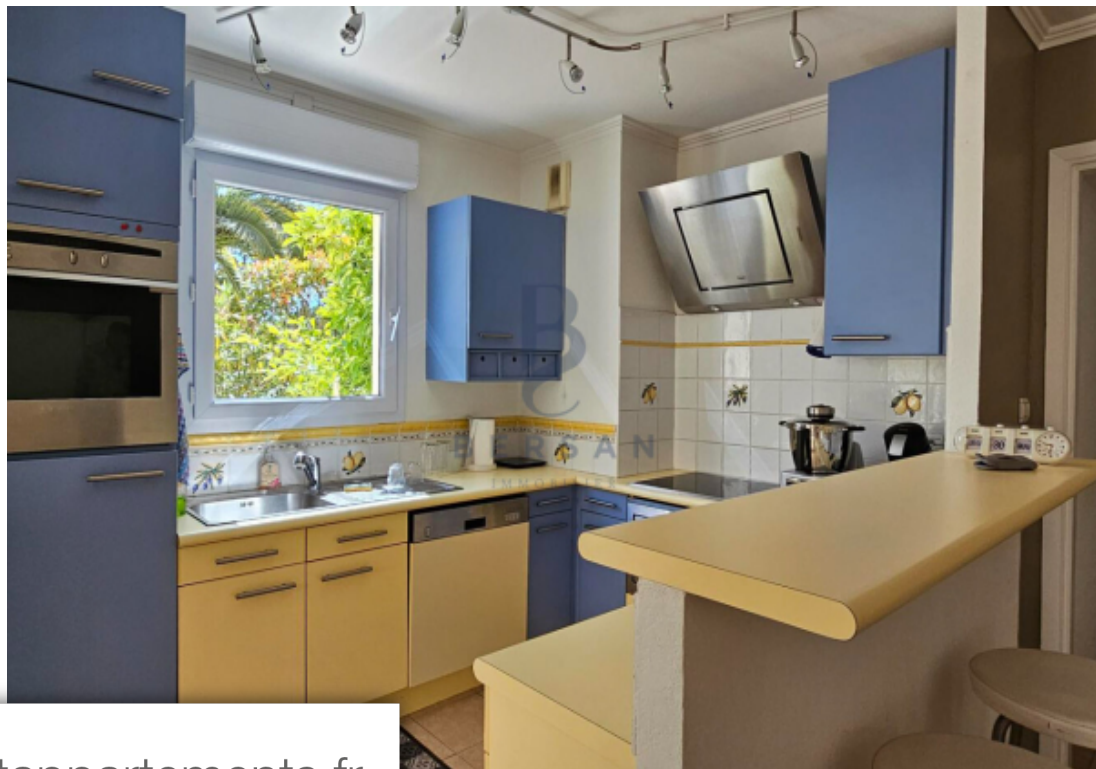

www.maisonsetappartements.fr