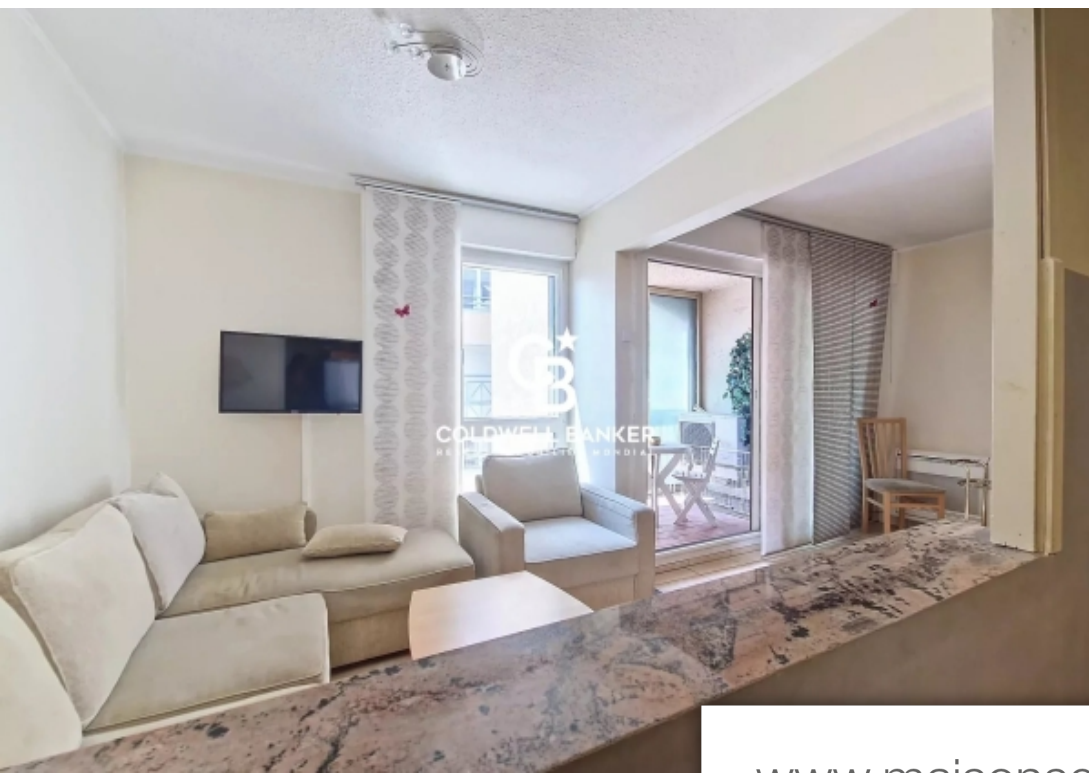

www.maisonsetappartements.fr