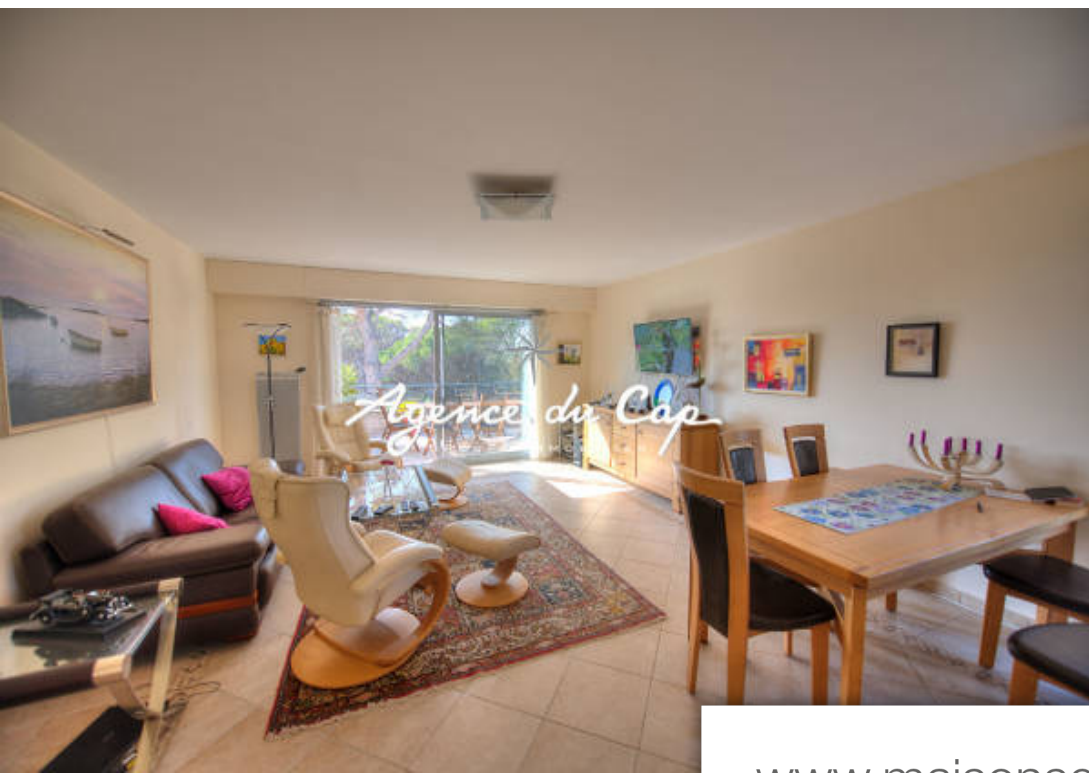

www.maisonsetappartements.fr