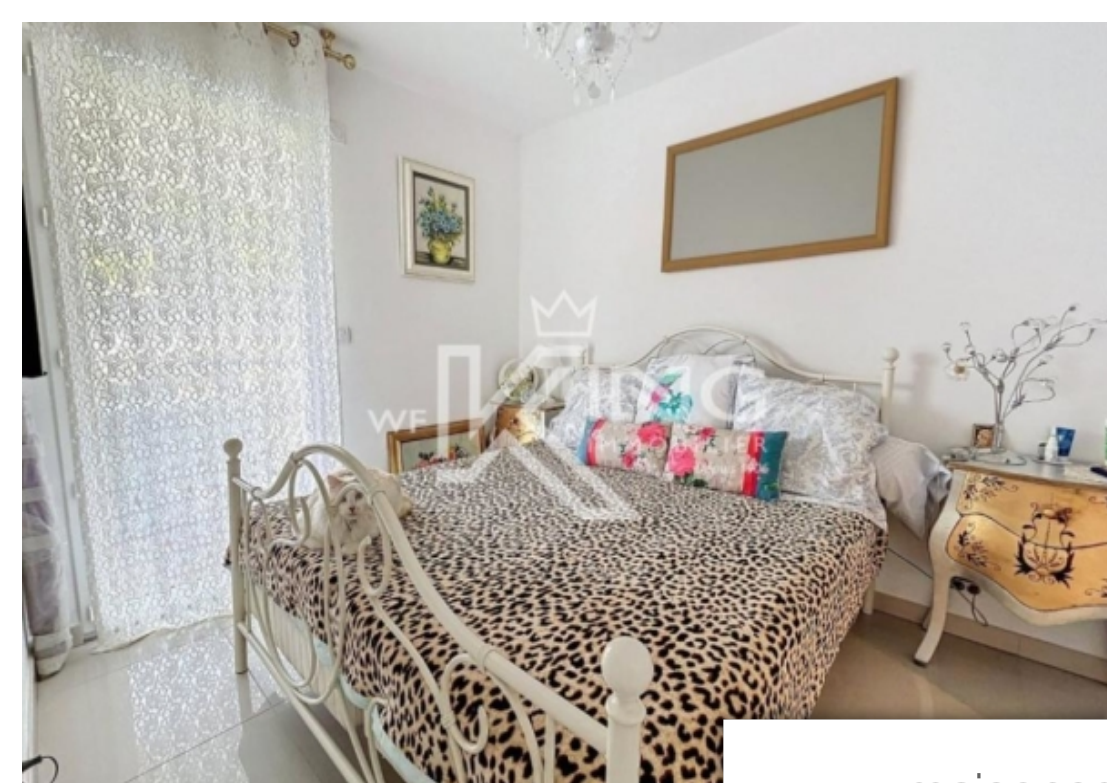

www.maisonsetappartements.fr