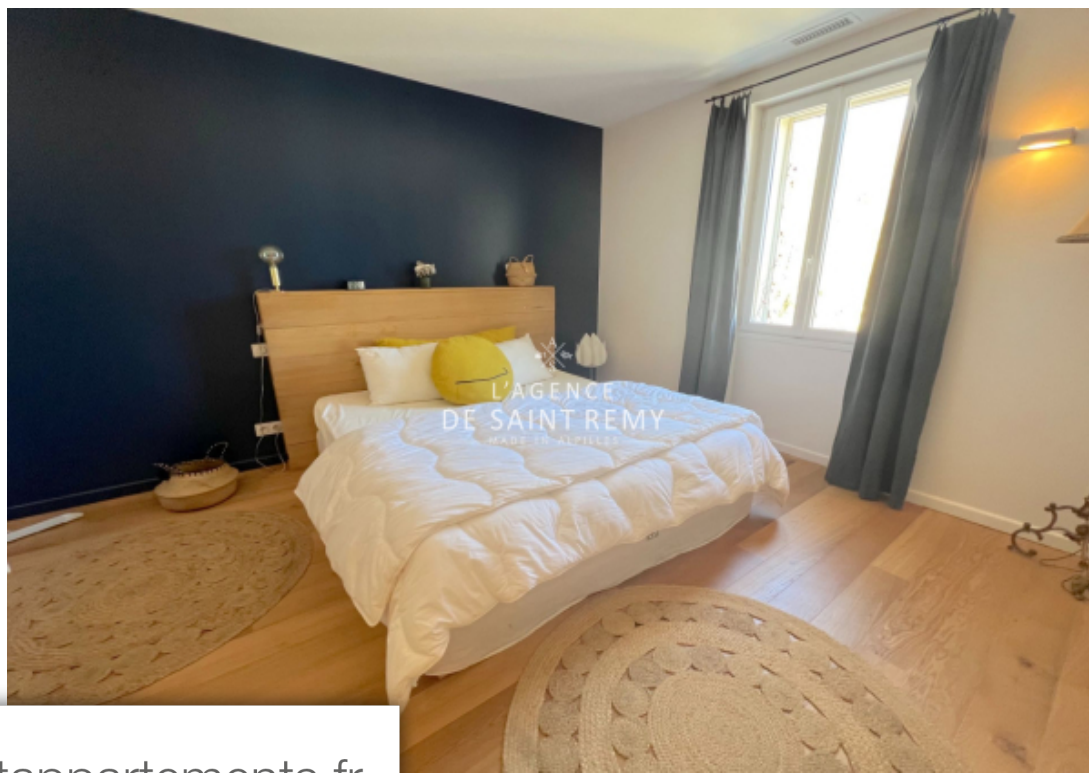

www.maisonsetappartements.fr