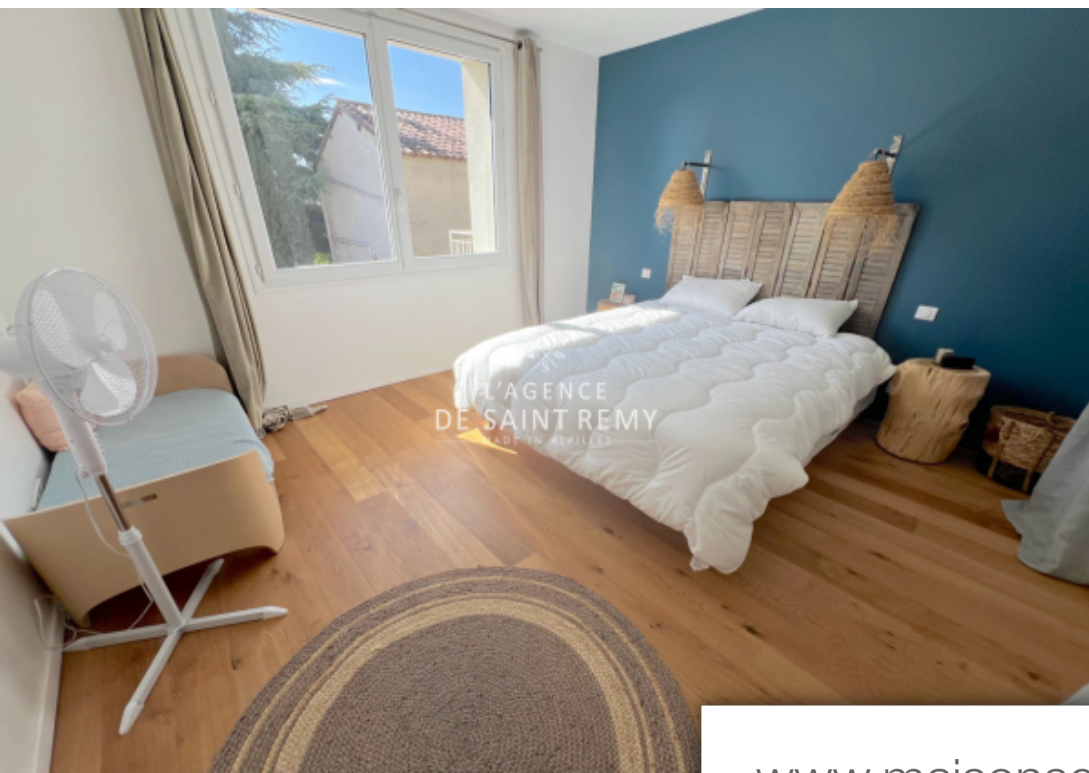

www.maisonsetappartements.fr