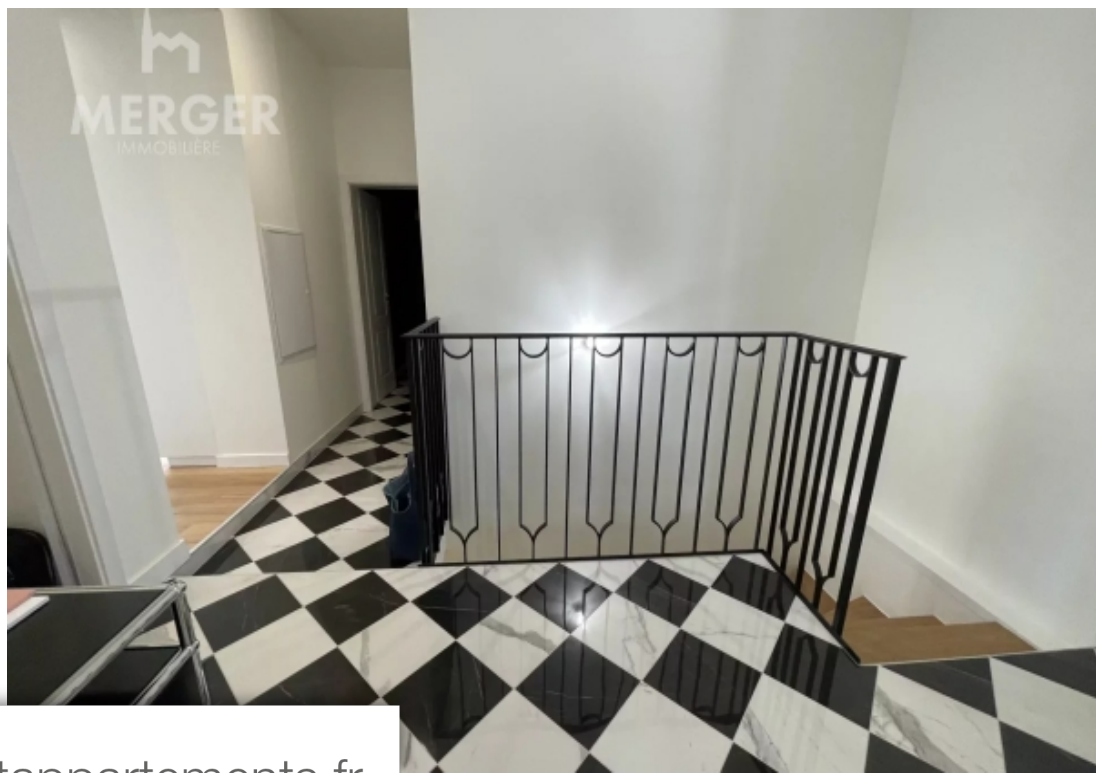

www.maisonsetappartements.fr