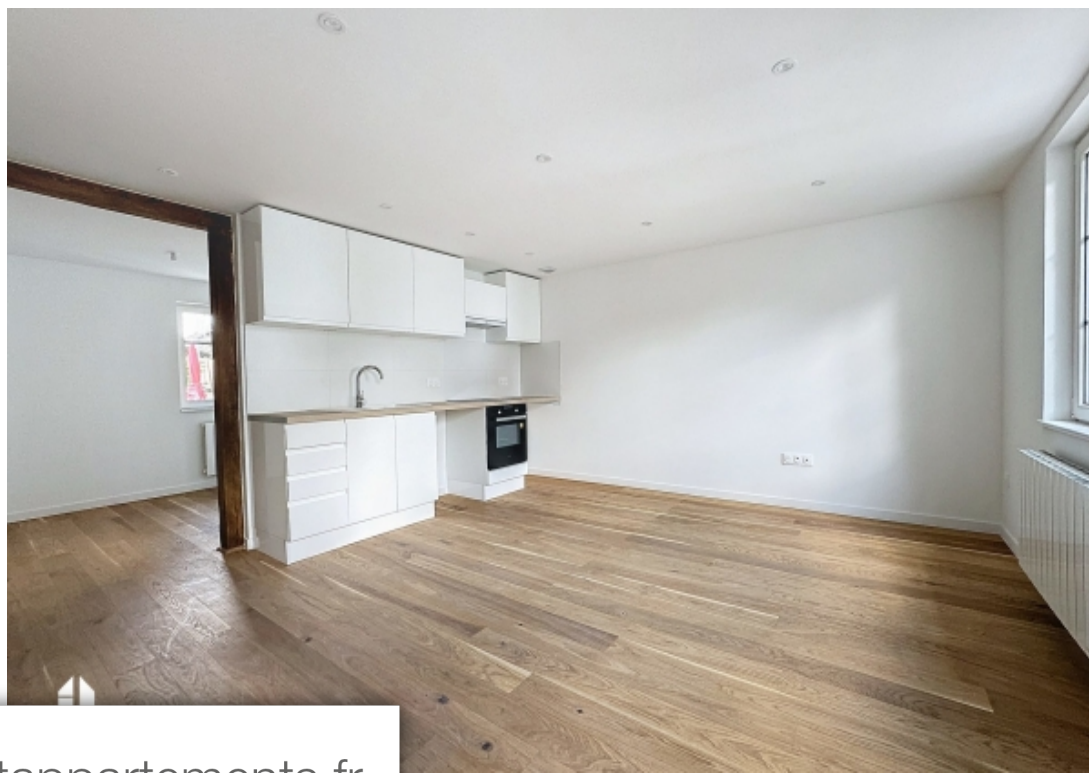

www.maisonsetappartements.fr