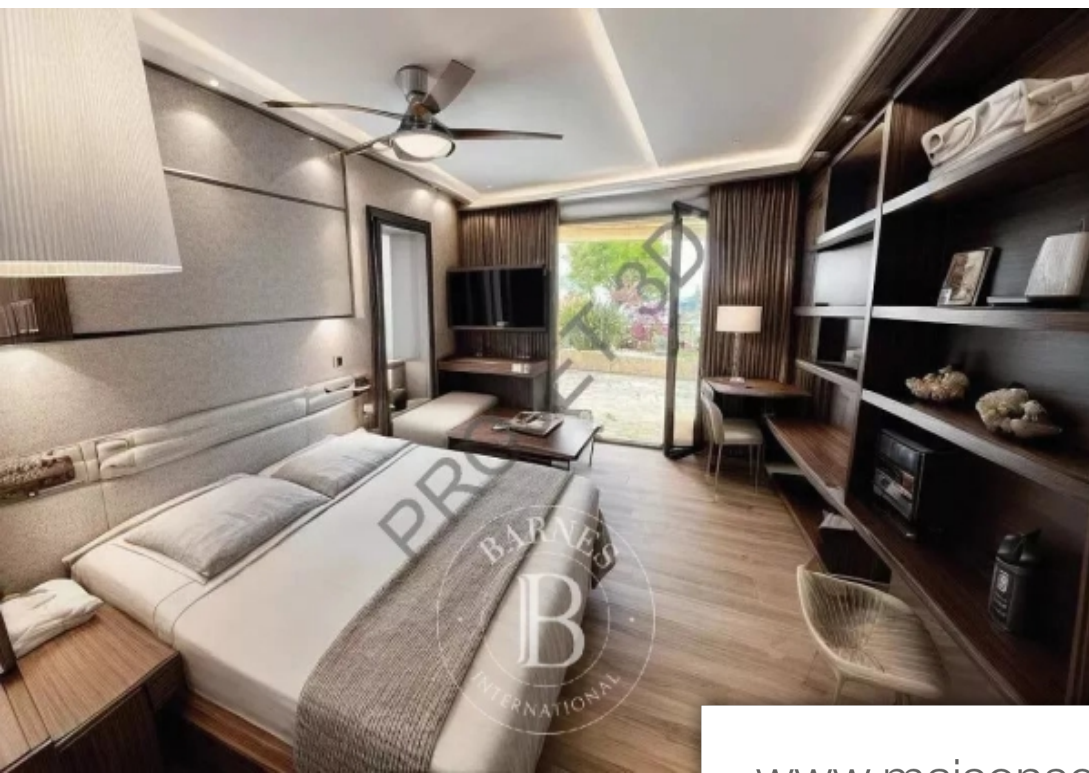

www.maisonsetappartements.fr