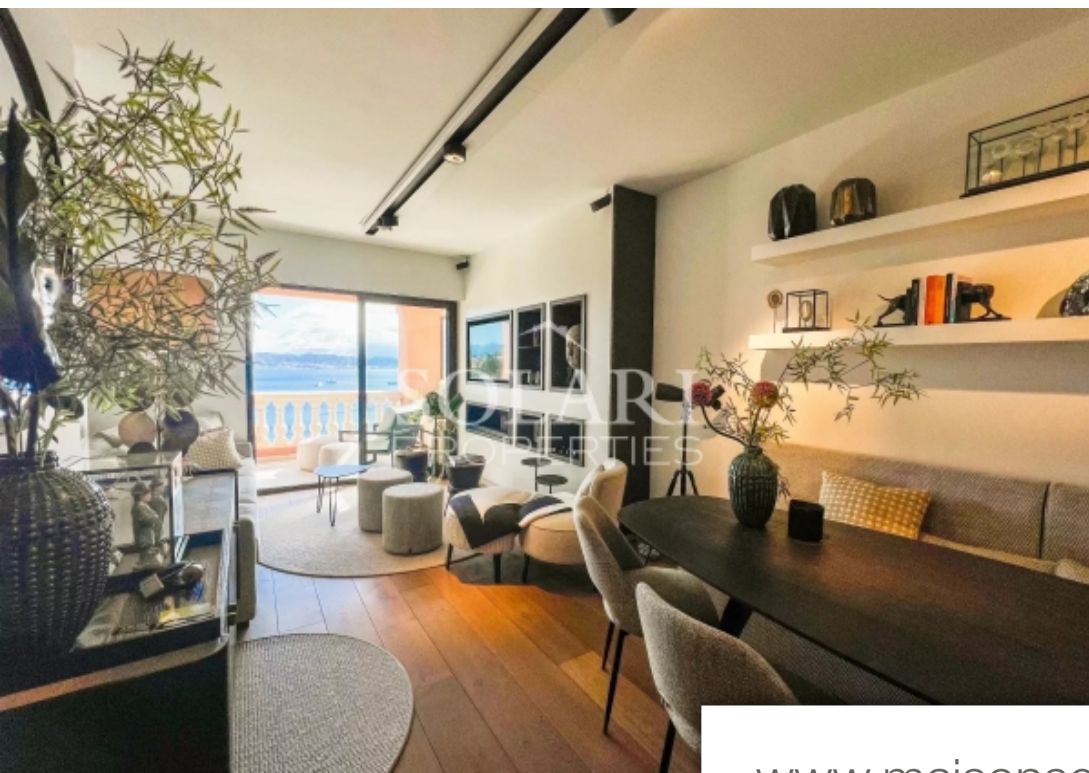

www.maisonsetappartements.fr