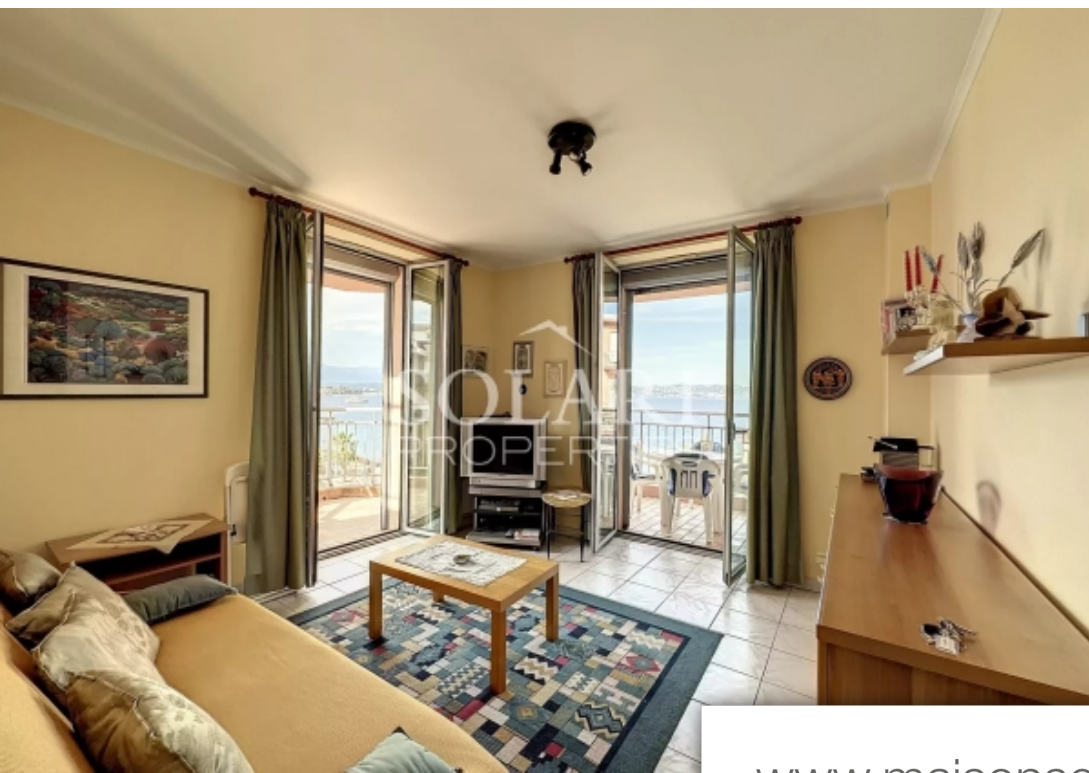

www.maisonsetappartements.fr