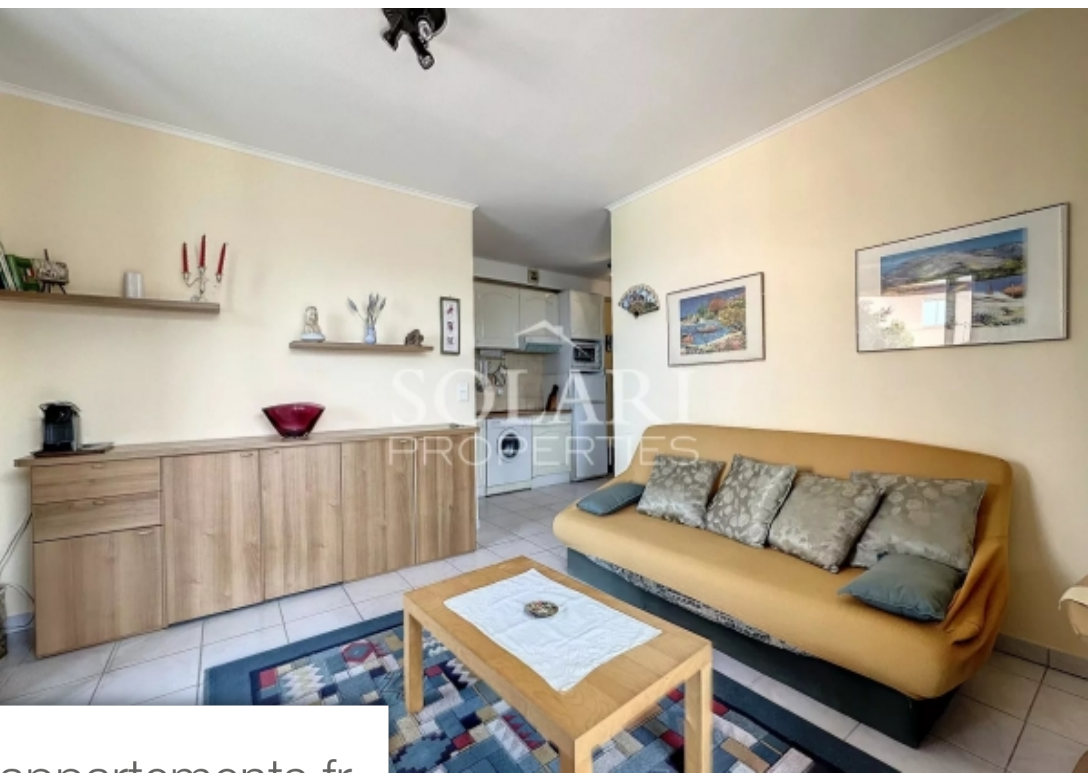

www.maisonsetappartements.fr