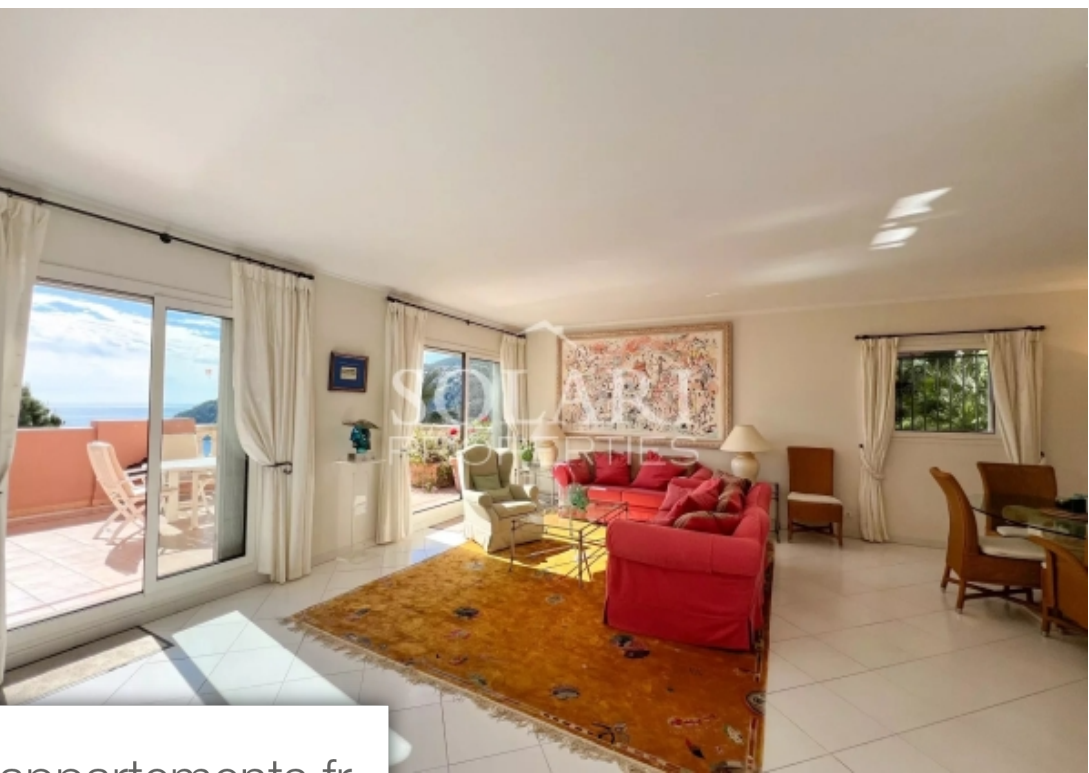

www.maisonsetappartements.fr