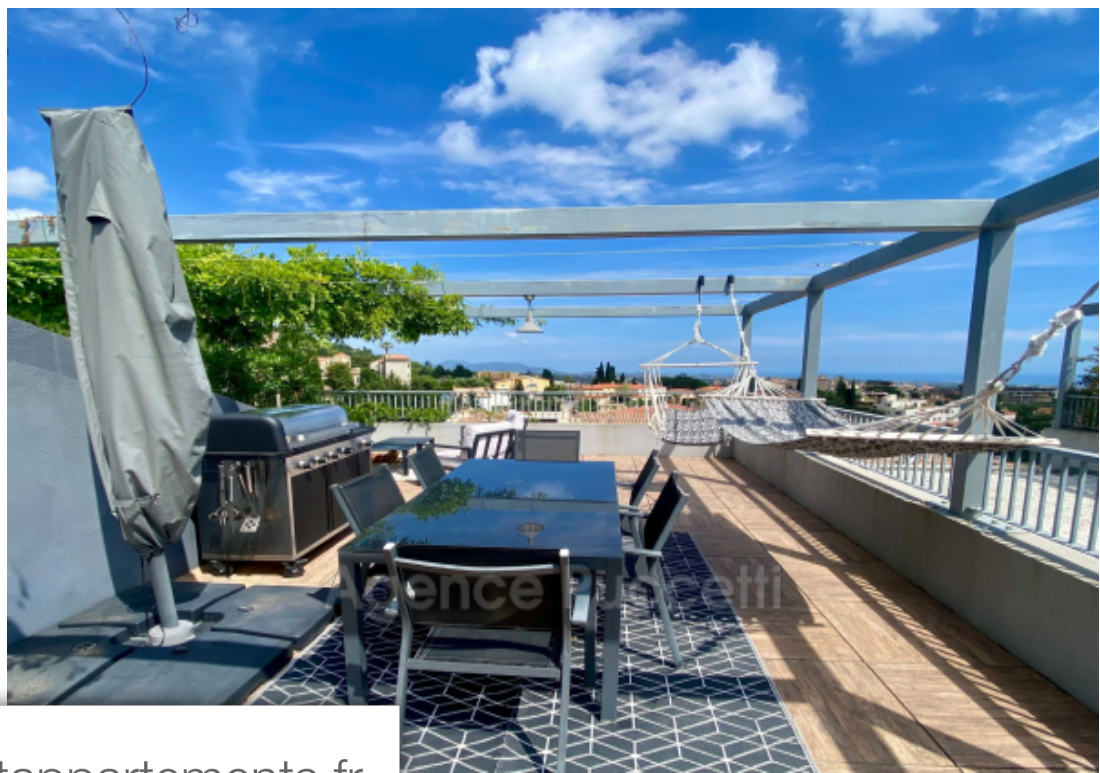

www.maisonsetappartements.fr