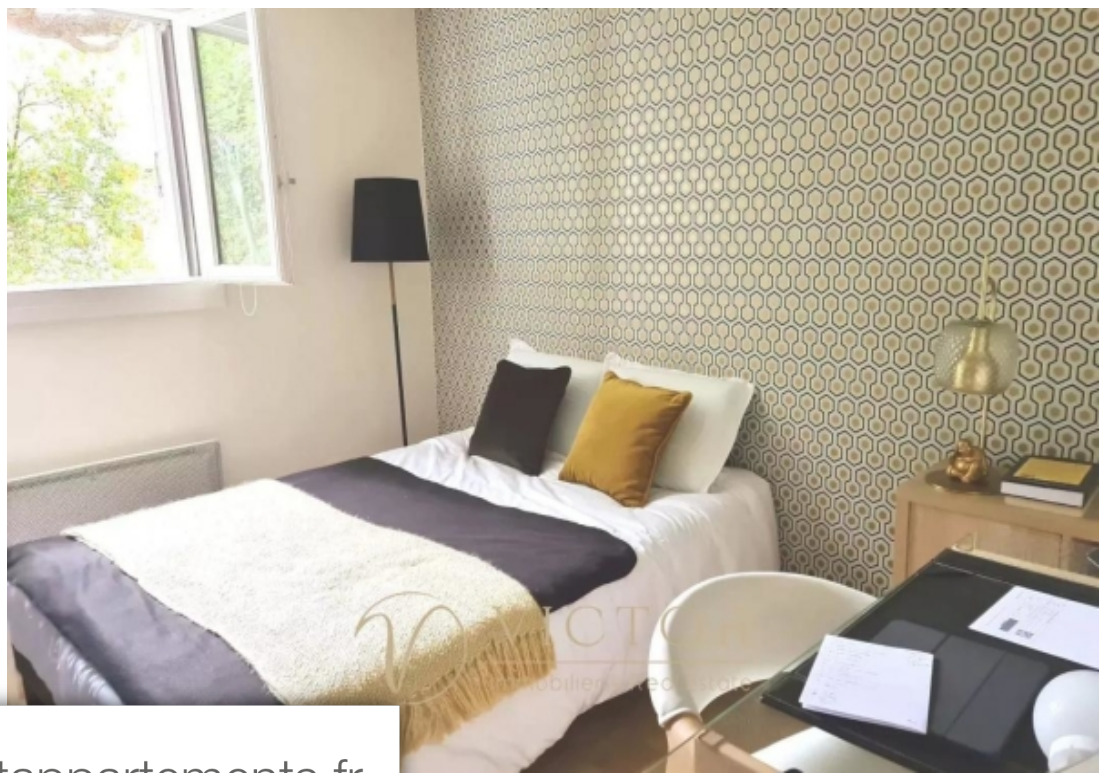

www.maisonsetappartements.fr