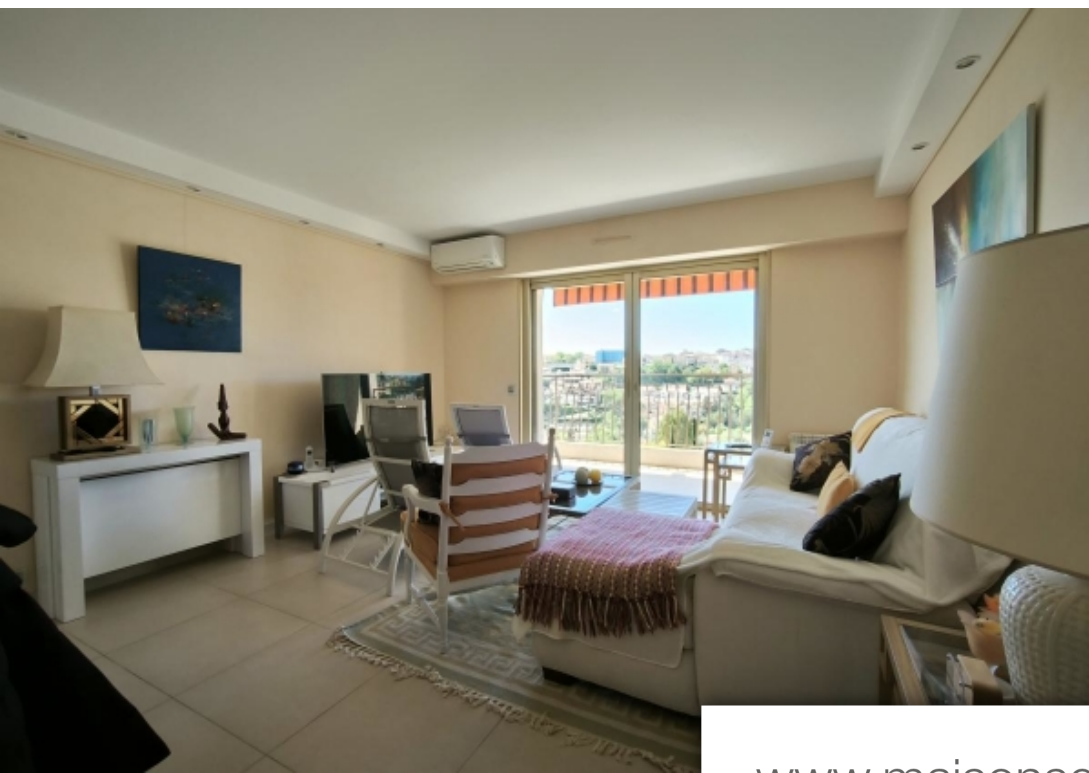

www.maisonsetappartements.fr