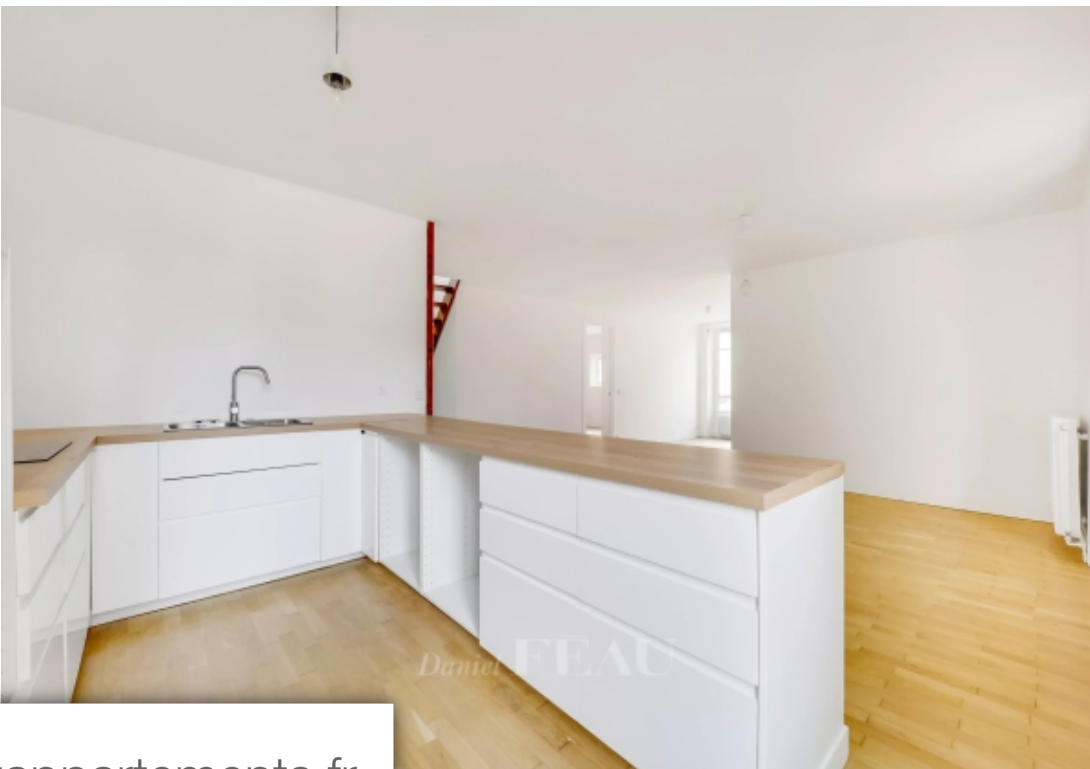

www.maisonsetappartements.fr