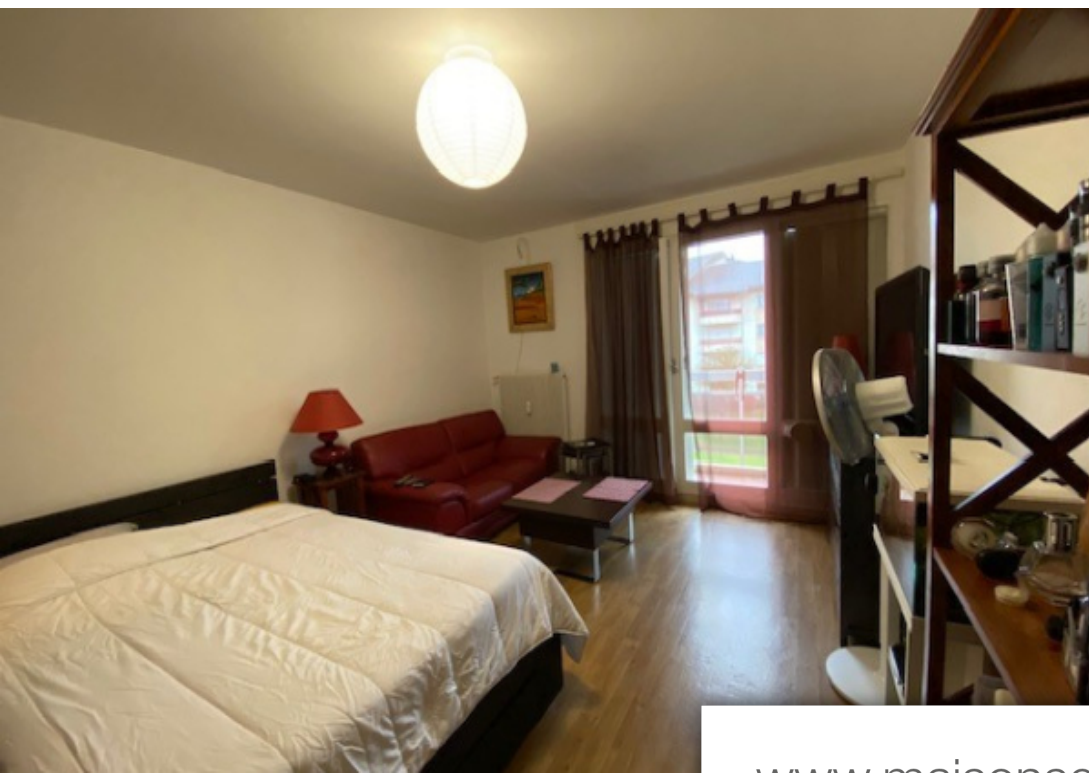

www.maisonsetappartements.fr