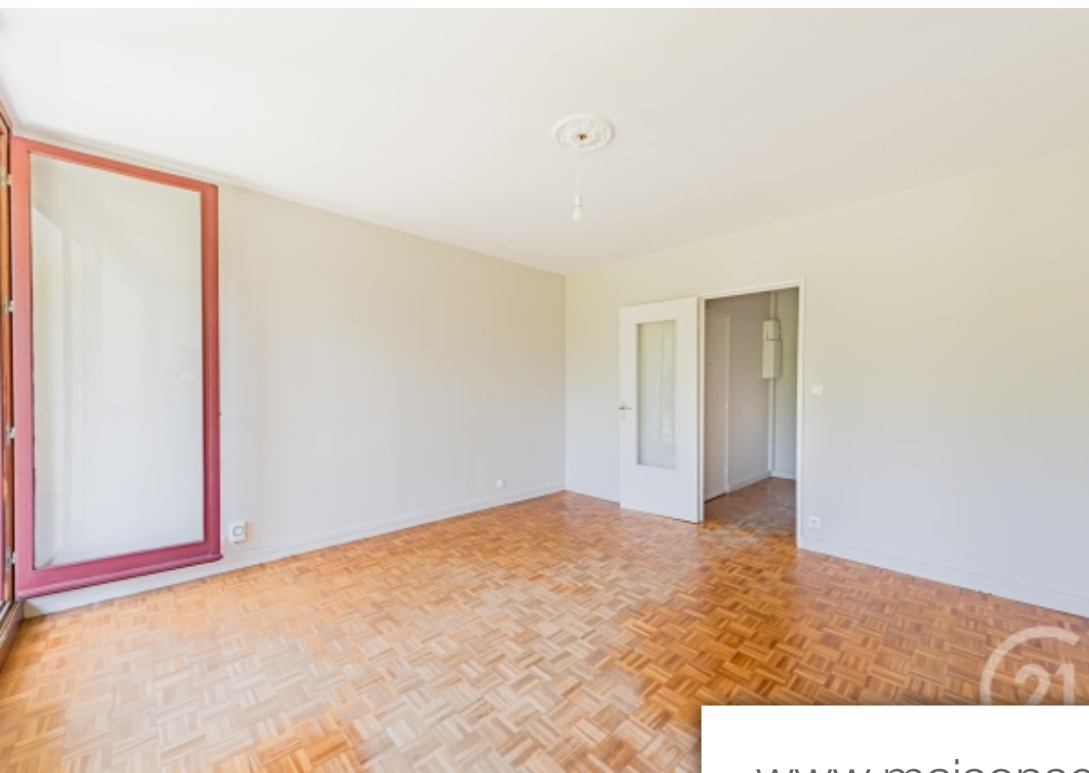

www.maisonsetappartements.fr