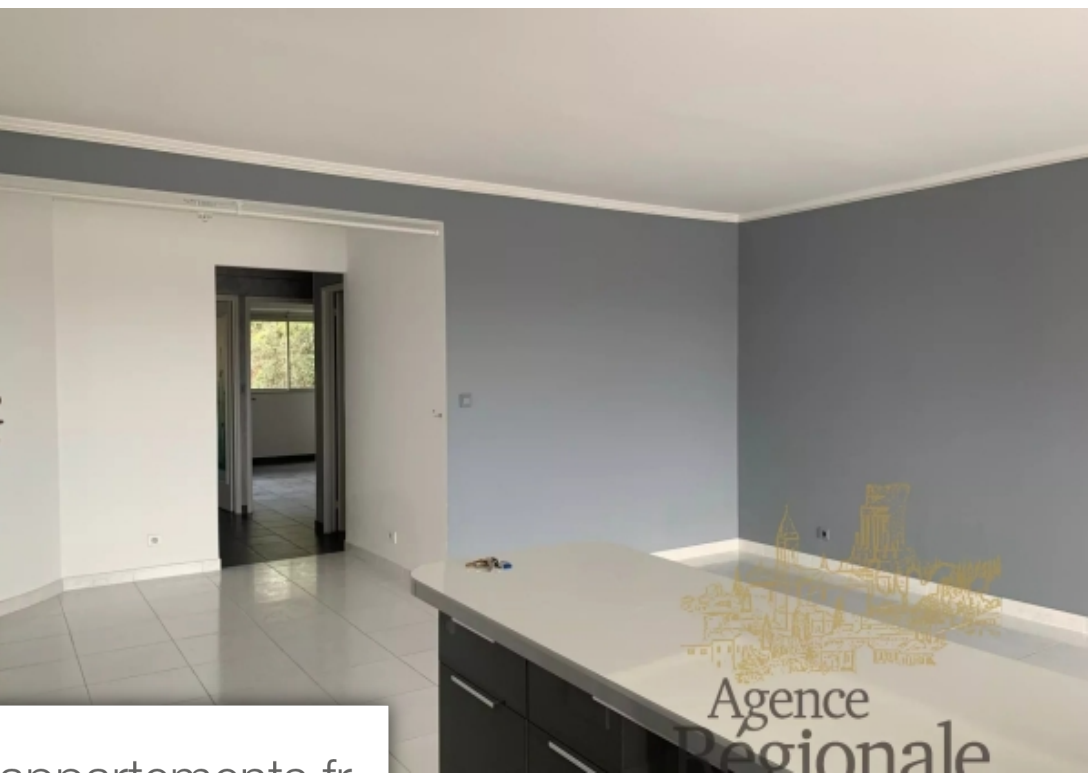

www.maisonsetappartements.fr