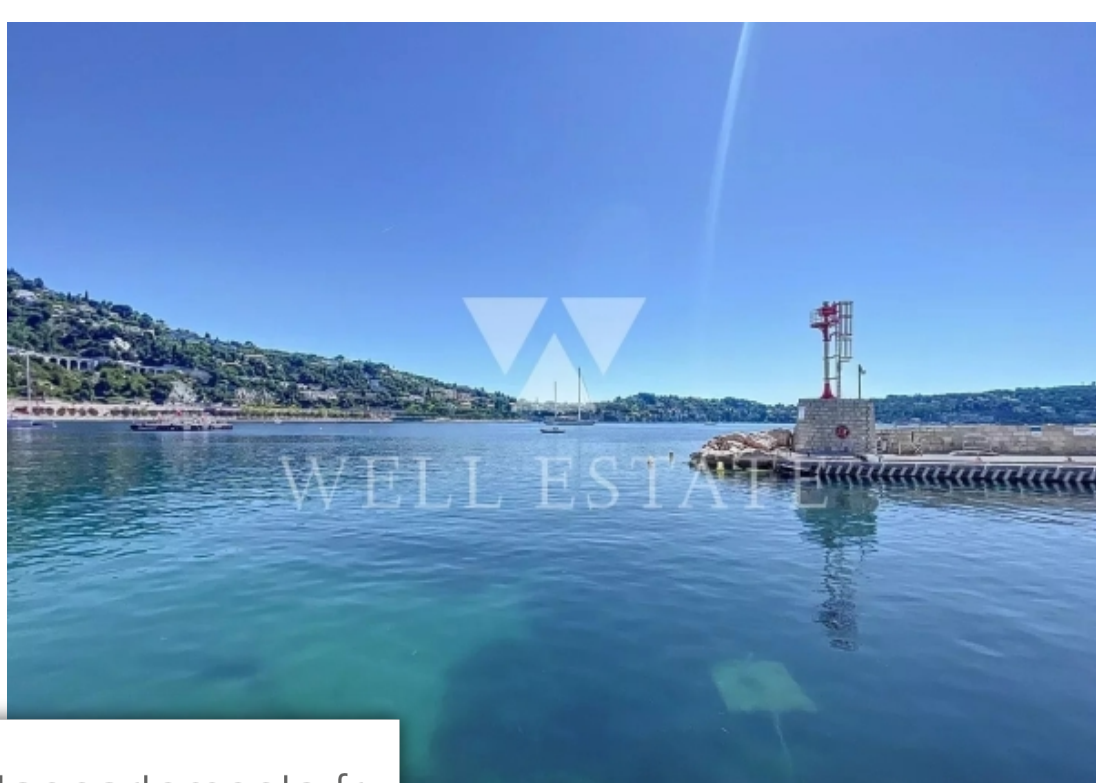

www.maisonsetappartements.fr