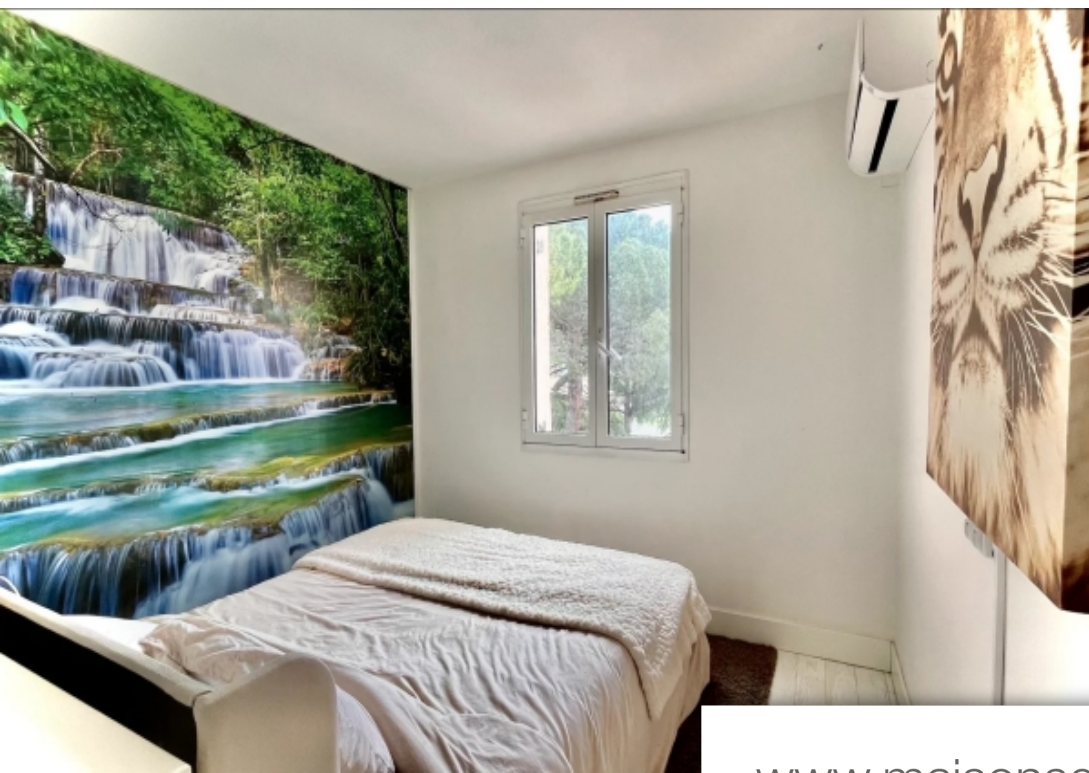

www.maisonsetappartements.fr