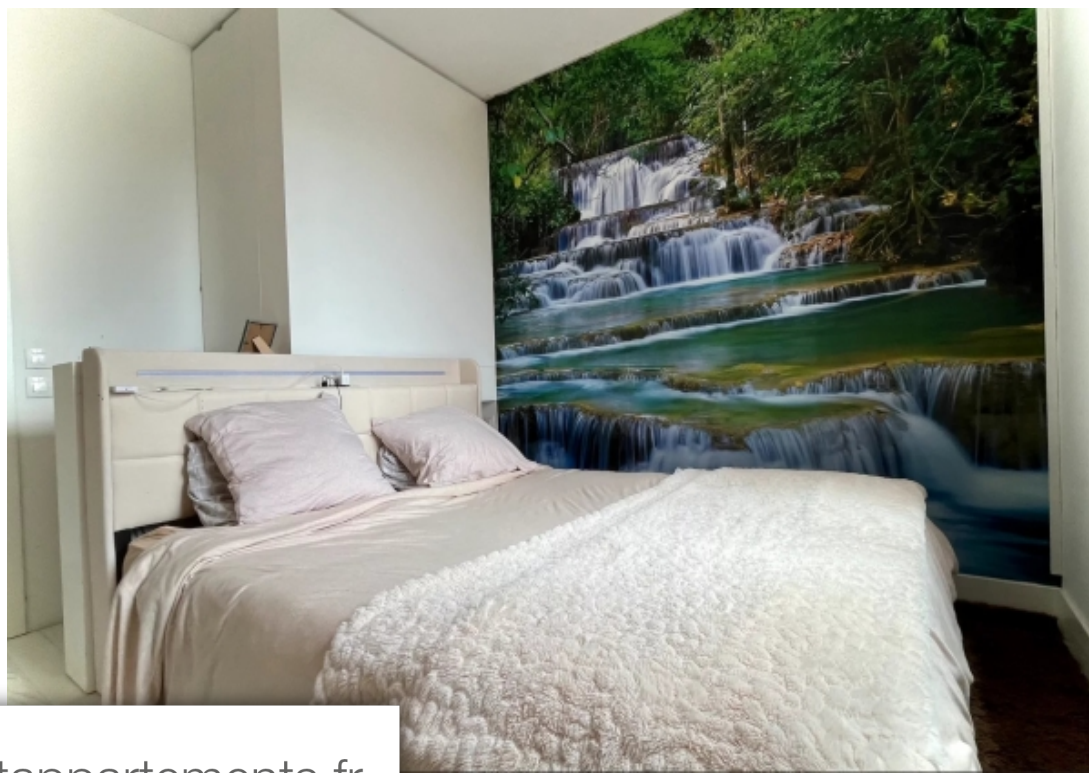

www.maisonsetappartements.fr