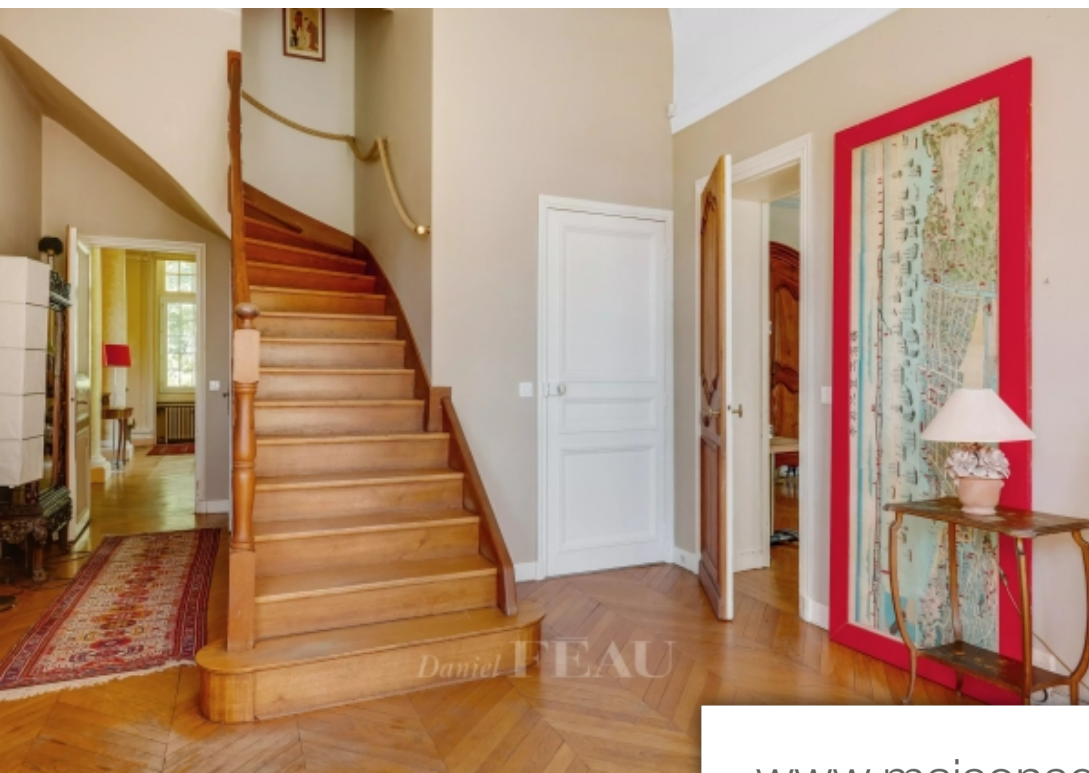

www.maisonsetappartements.fr