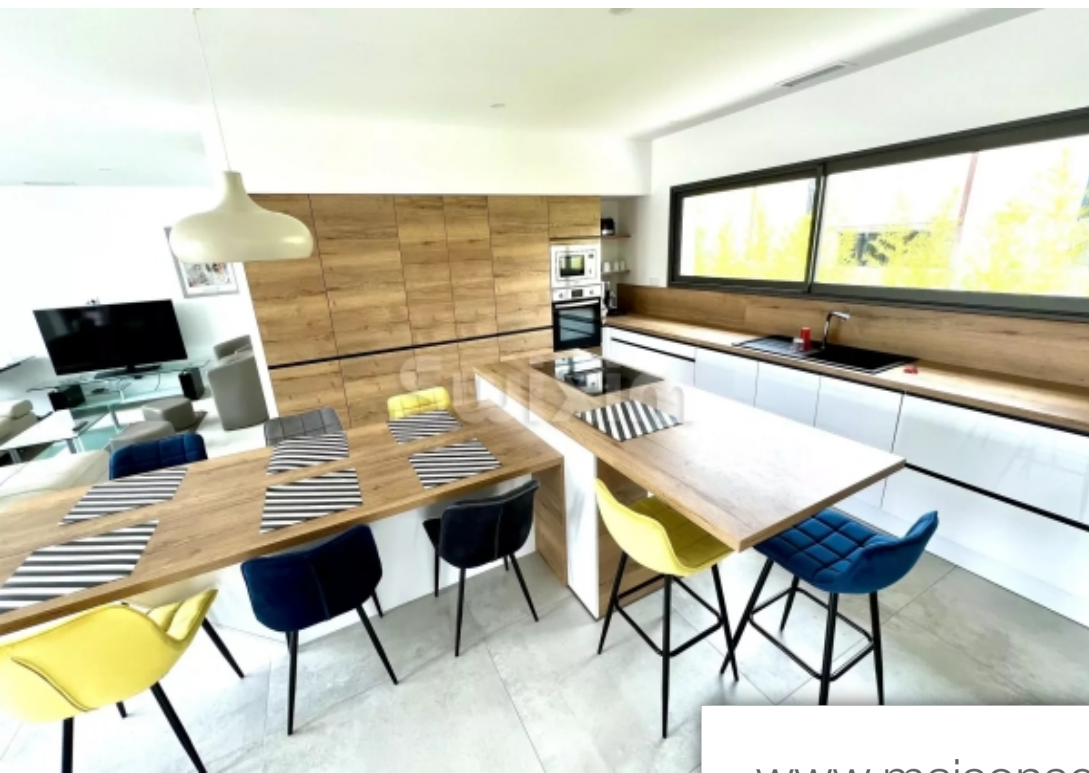

www.maisonsetappartements.fr