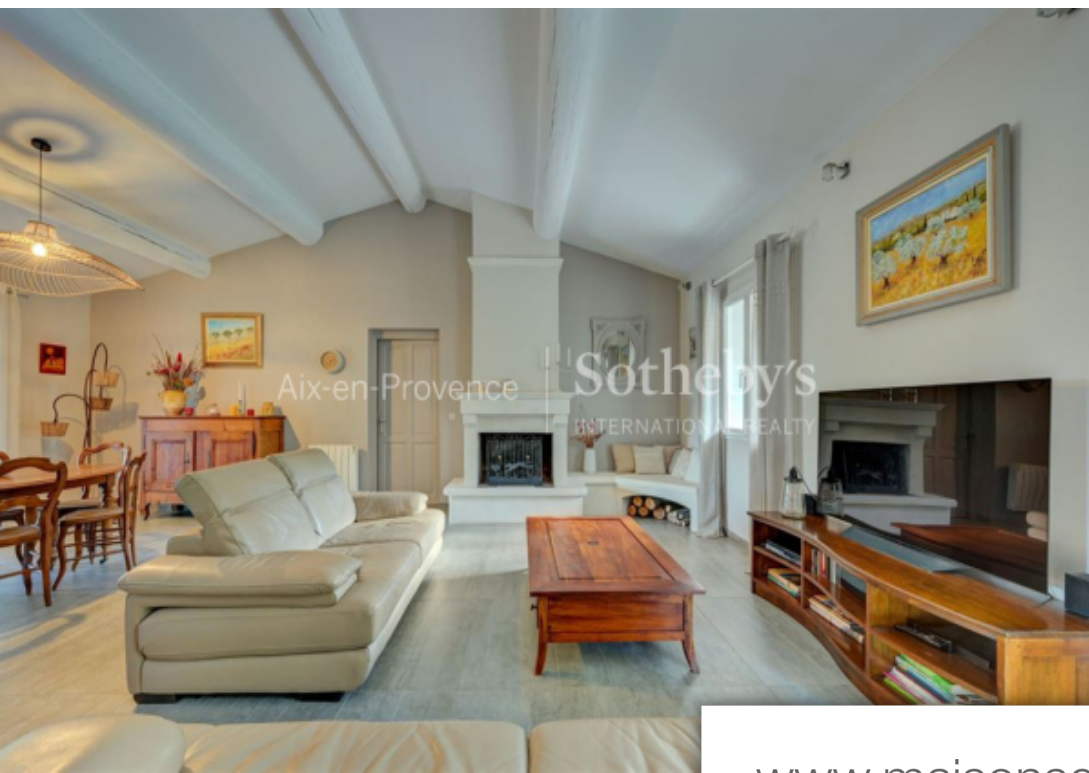

www.maisonsetappartements.fr