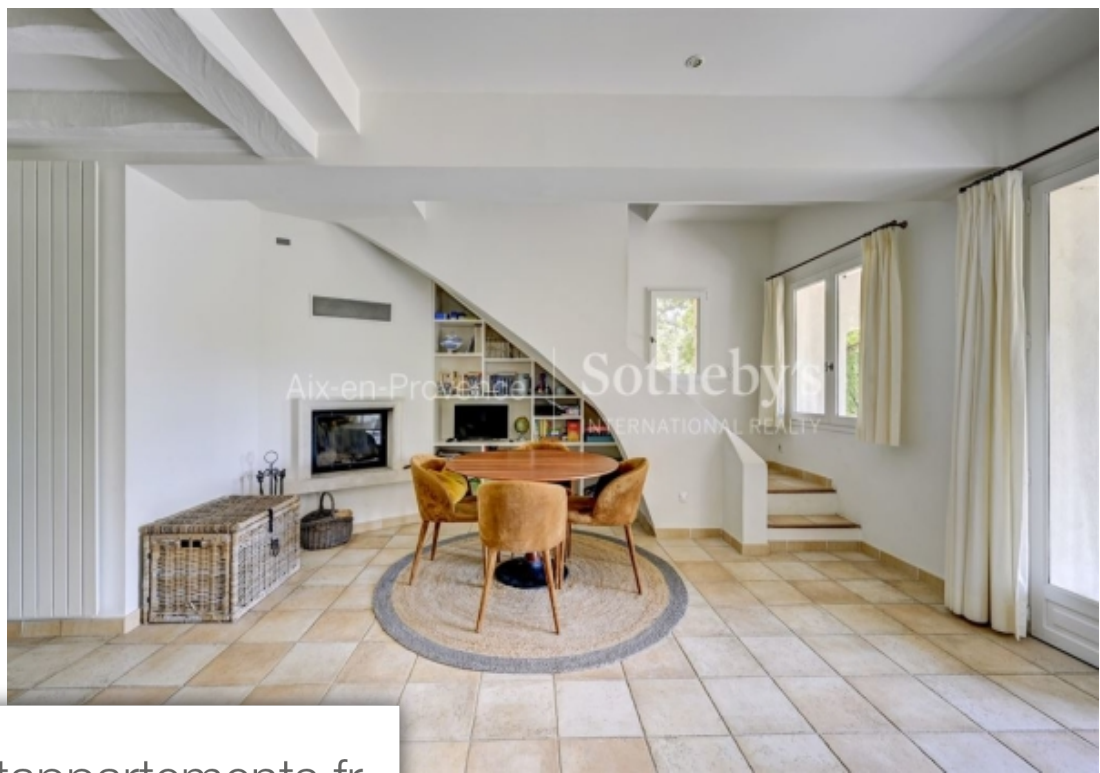

www.maisonsetappartements.fr