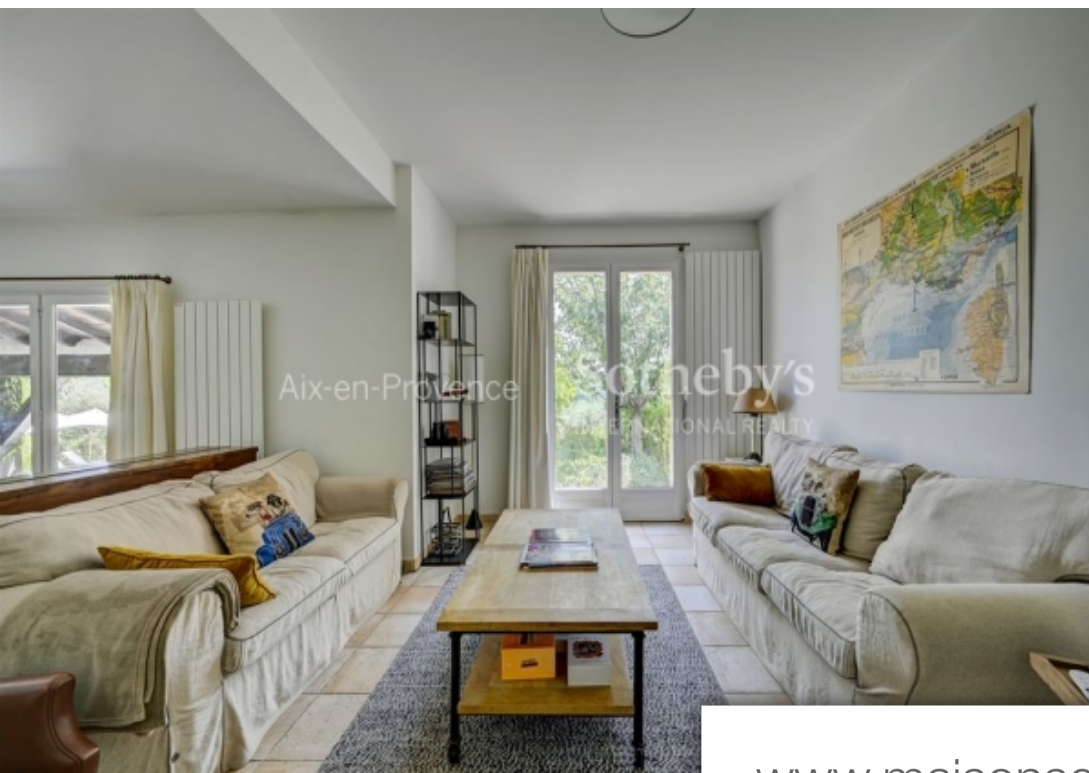

www.maisonsetappartements.fr