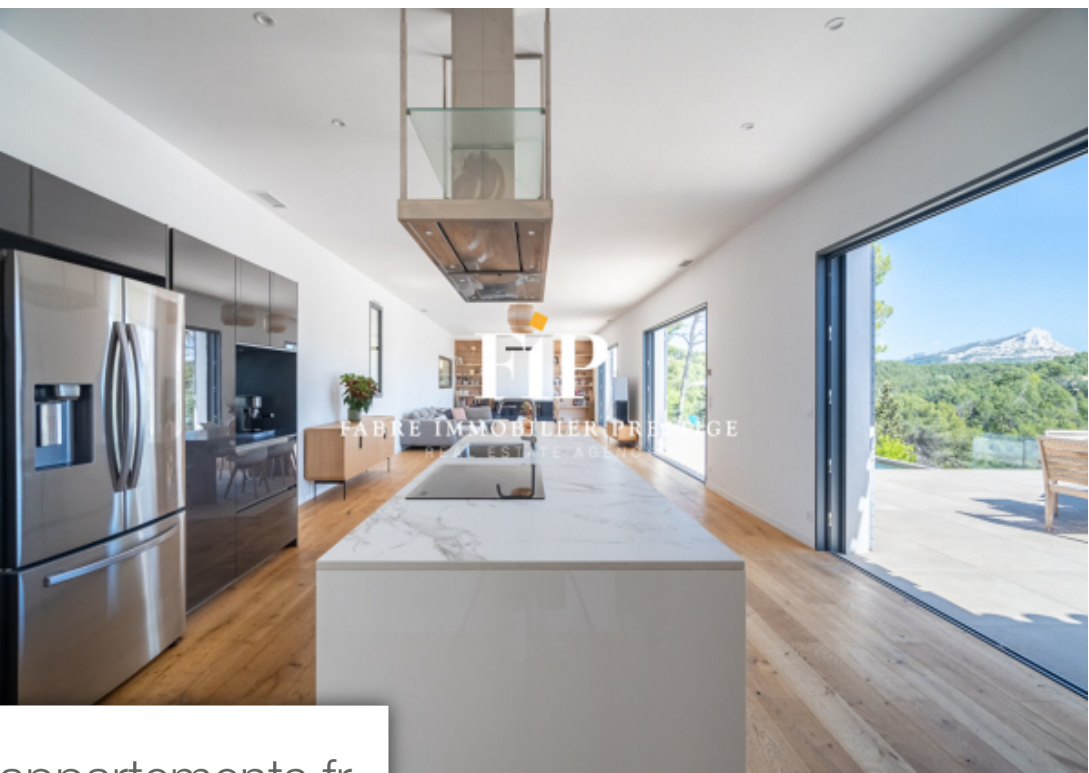

www.maisonsetappartements.fr