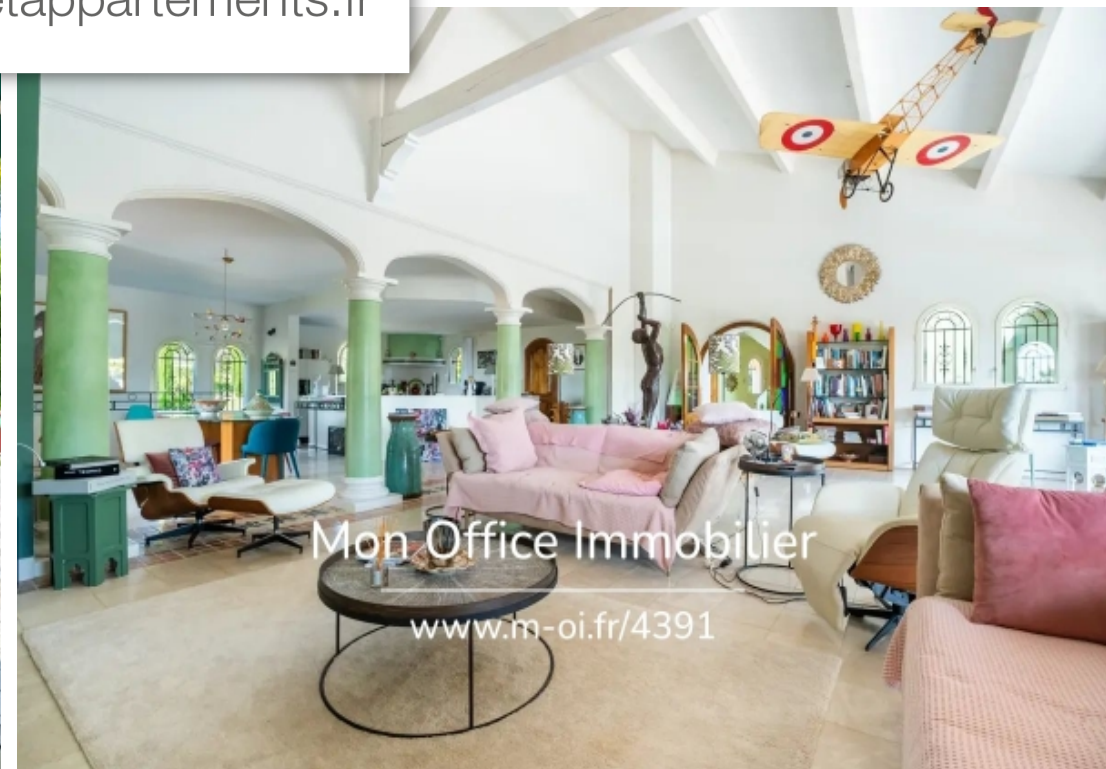

Mon Office Immobilier

www.m-oi.fr/4391