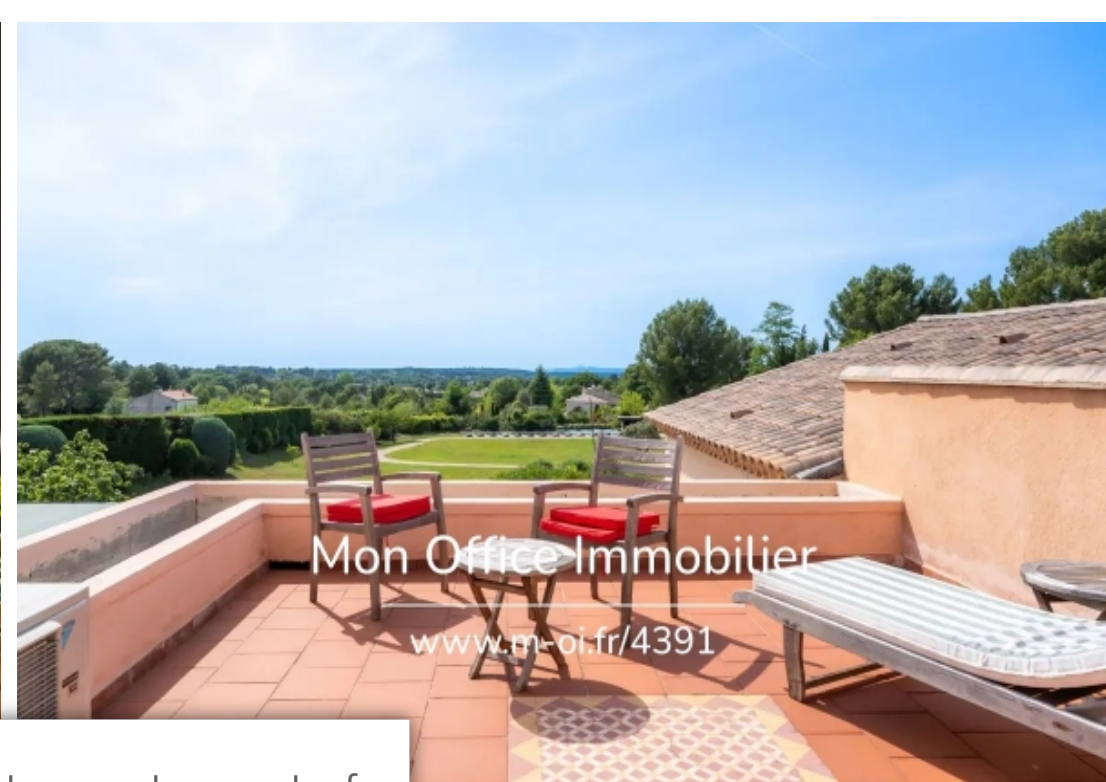

Mon Office Immobilier

www.m-oi.fr/4391

www.maisonsetappartements.fr