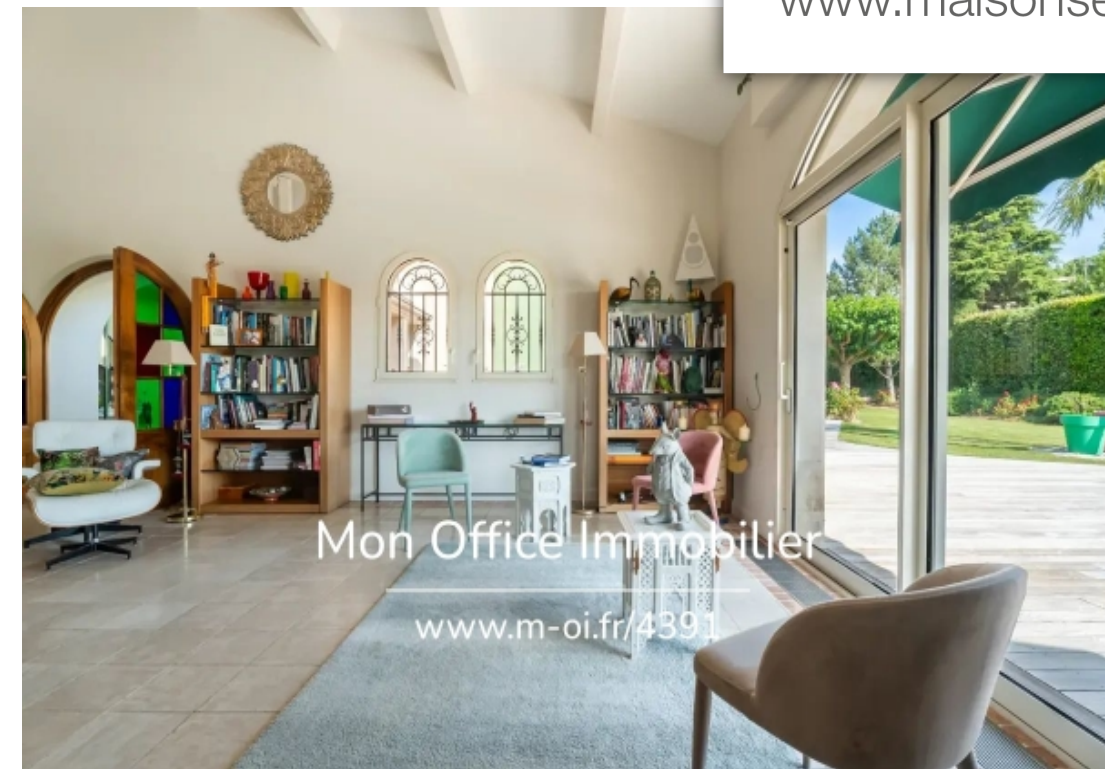

Mon Office Immobilier

www.m-oi.fr/4391