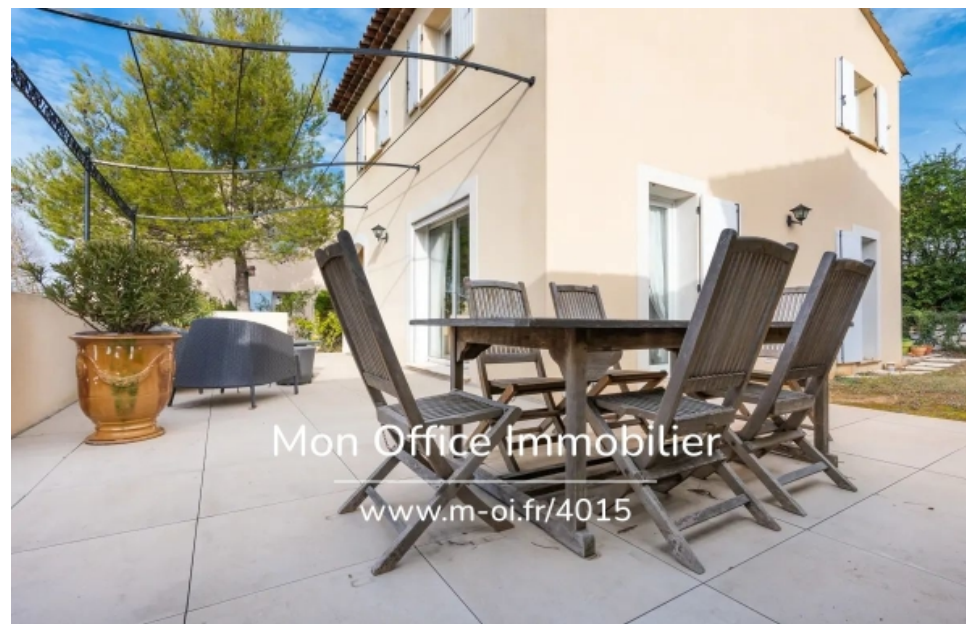

M-oi aix-en-provence (commune) vous propose à la vente cette maison familiale de 125m². l'adresse du bien, la vidéo de visite virtuelle et toutes les informations financières sont disponibles en ligne sur le site de mon office immobilier avec la référence 4015-eth (lien direct sur les photos)situation et contexte :situé au Cœur d'un secteur sécurisé, cette maison bénéficie d'une position stratégique à proximité des axes routiers, arrêts de bus, écoles et commodités. Description intérieure :cette maison propose une pièce à vivre lumineuse de 50 m² avec une cuisine ouverte donnant sur une terrasse spacieuse, idéale pour des repas en famille ou des moments de Détente. Le rez-de-chaussé comprend également un wc pour les invités et un espace de rangement. Coin nuit :à l'étage, le coin nuit comprend 3 chambres confortables, dont 2 avec placards intégrés, une salle de bain avec douche et baignoire. Wc séparé à ce niveau. Avantages extérieurs :profitez d'une grande terrasse ensoleillé, Véritable extension de l'espace de vie. La parcelle nécessite peu d'entretien. Prestations complémentaires :la maison bénéficie d'un entresol avec une chambre/bureau de 25m² qui peut se transformer en ...

MON OFFICE IMMOBILIER

15 Cours Mirabeau - 13100 AIX-EN-PROVENCE

[Contacter l'agence](#)

[Voir tous les biens de cette agence](#)