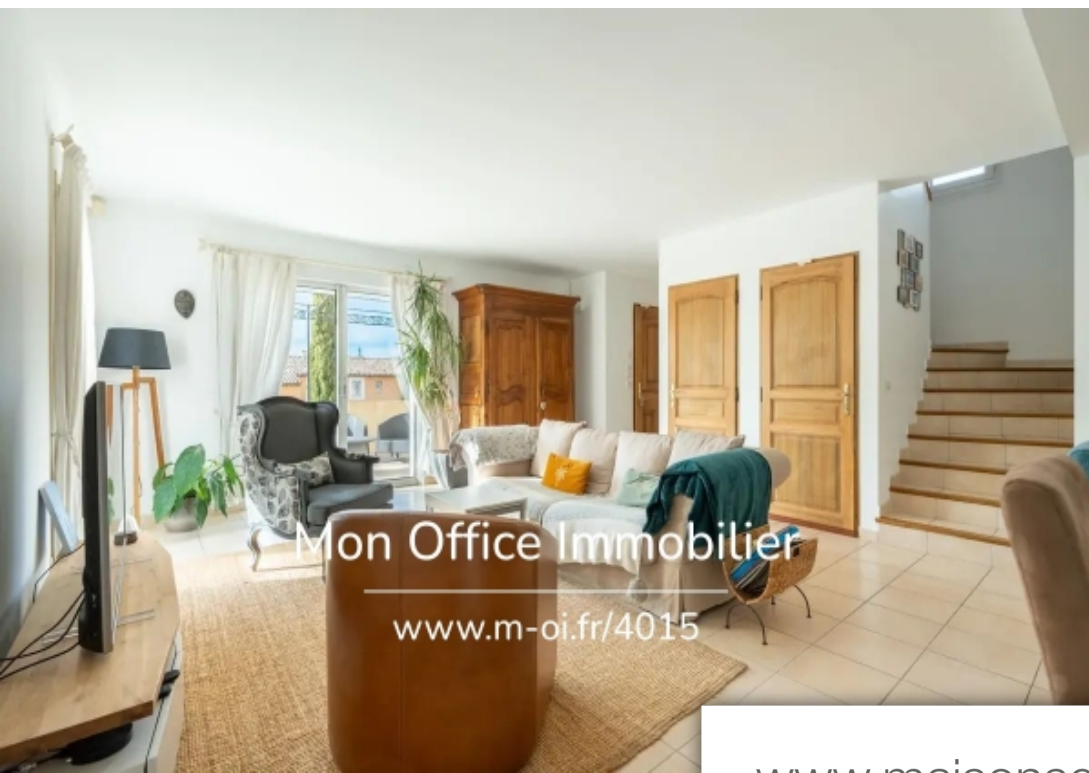

Mon Office Immobilier

www.m-oi.fr/4015