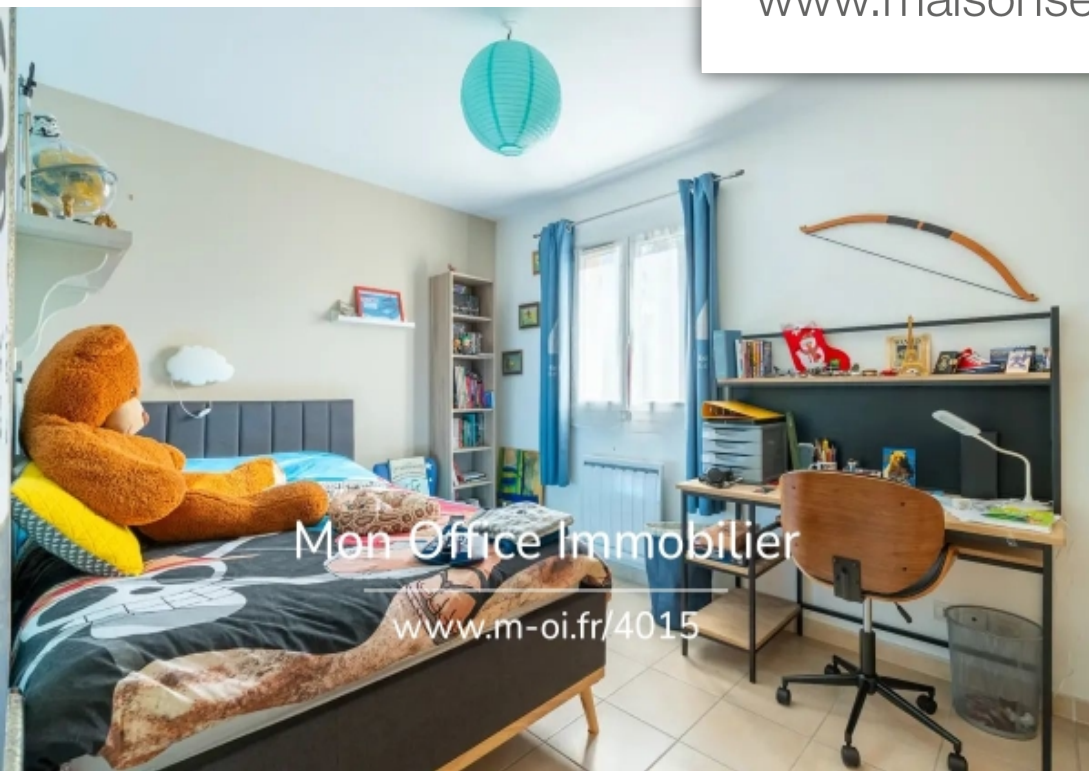

Mon Office Immobilier

www.m-oi.fr/4015