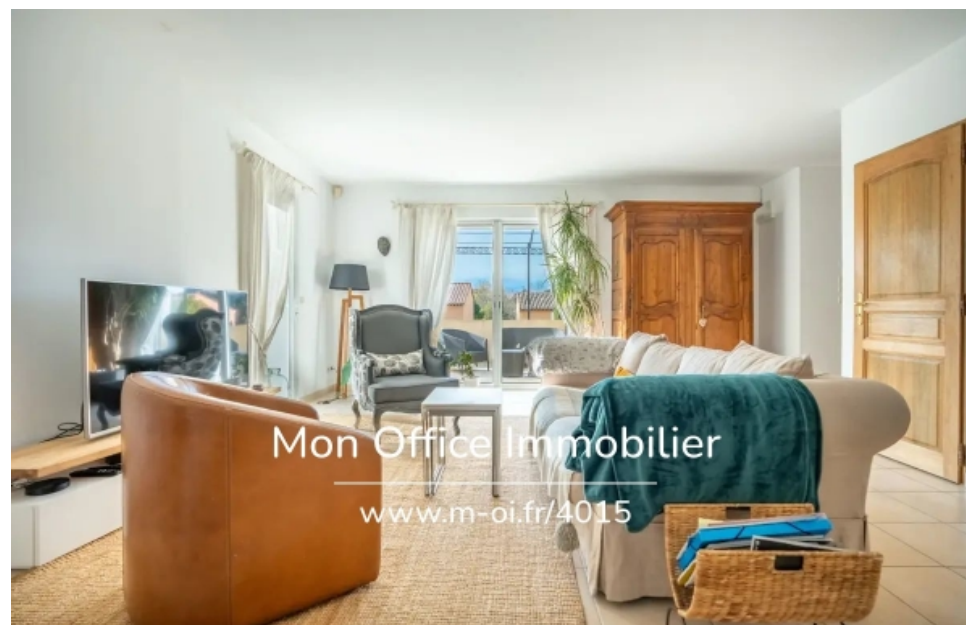

M-oi aix-en-provence (commune) vous propose à la vente cette maison familiale de 125m². l'adresse du bien, la vidéo de visite virtuelle et toutes les informations financières sont disponibles en ligne sur le site de mon office immobilier avec la référence 4015-eth (lien direct sur les photos)situation et contexte :situé au Cœur d'un secteur sécurisé, cette maison bénéficie d'une position stratégique à proximité des axes routiers, arrêts de bus, écoles et commodités. Description intérieure :cette maison propose une pièce à vivre lumineuse de 50 m² avec une cuisine ouverte donnant sur une terrasse spacieuse, idéale pour des repas en famille ou des moments de Détente. Le rez-de-chaussé comprend également un wc pour les invités et un espace de rangement. Coin nuit :à l'étage, le coin nuit comprend 3 chambres confortables, dont 2 avec placards intégrés, une salle de bain avec douche et baignoire. Wc séparé à ce niveau. Avantages extérieurs :profitez d'une grande terrasse ensoleillé, Véritable extension de l'espace de vie. La parcelle nécessite peu d'entretien. Prestations complémentaires :la maison bénéficie d'un entresol avec une chambre/bureau de 25m² qui peut se transformer en ...

MON OFFICE IMMOBILIER

15 Cours Mirabeau - 13100 AIX-EN-PROVENCE

[Contacter l'agence](#)

[Voir tous les biens de cette agence](#)