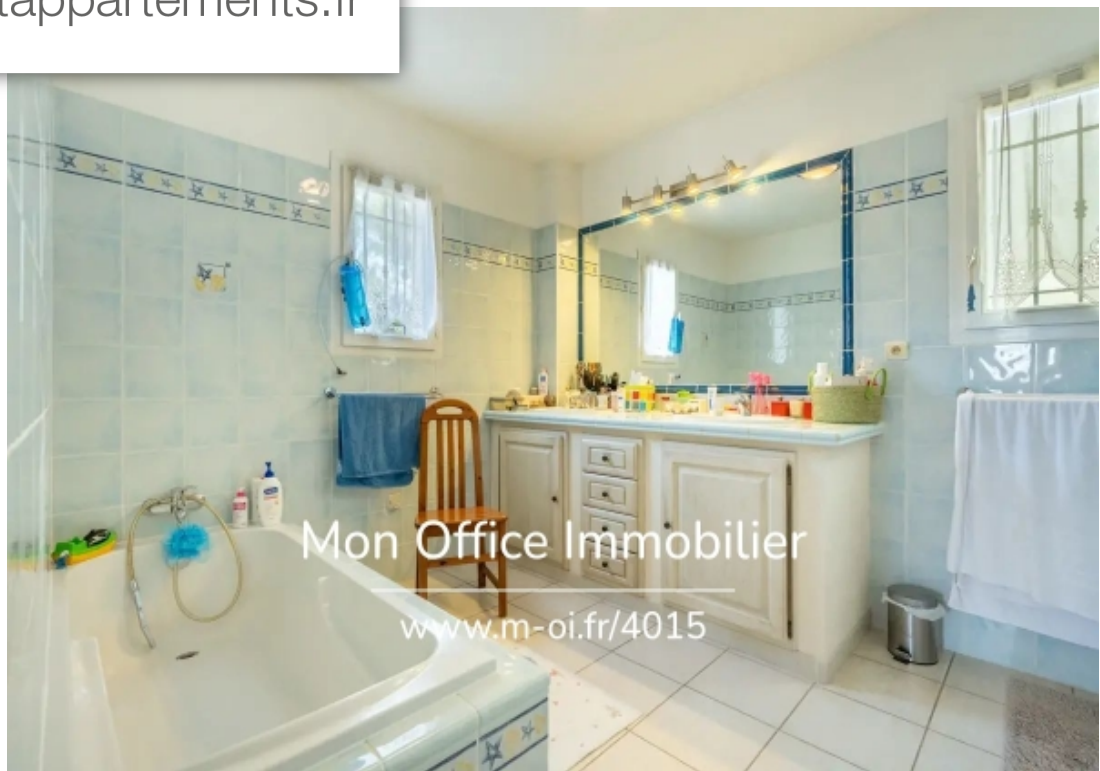

Mon Office Immobilier

www.m-oi.fr/4015