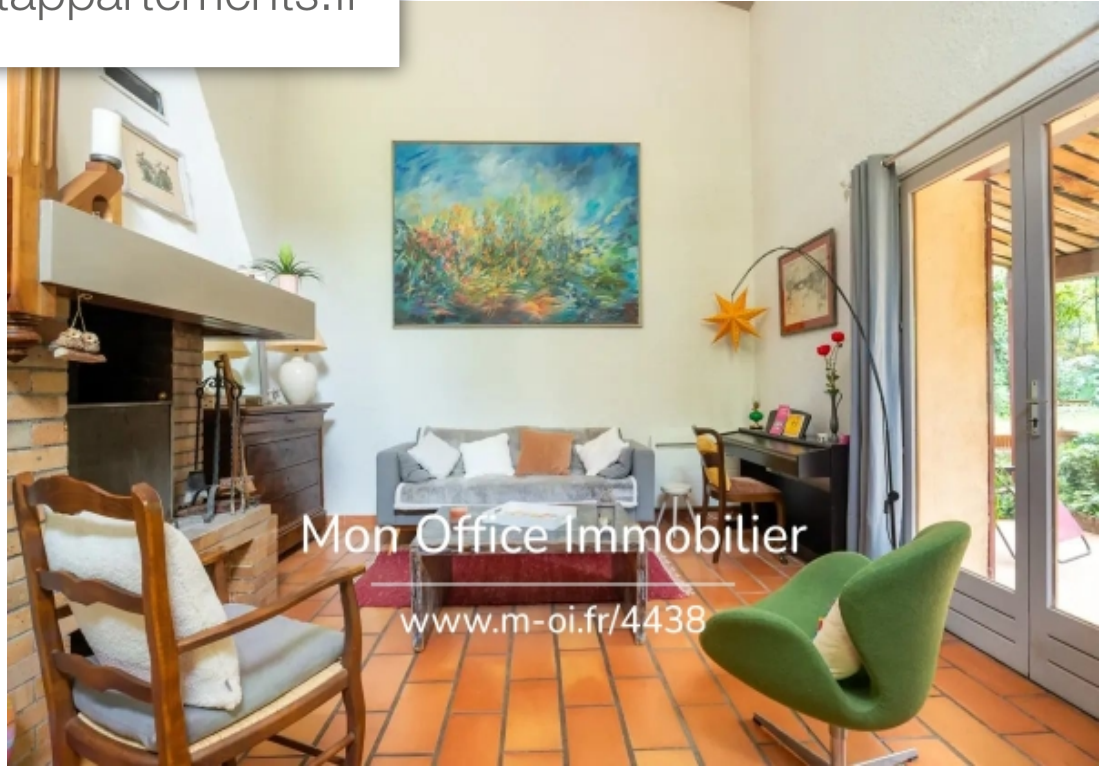

Mon Office Immobilier
www.m-oi.fr/4438