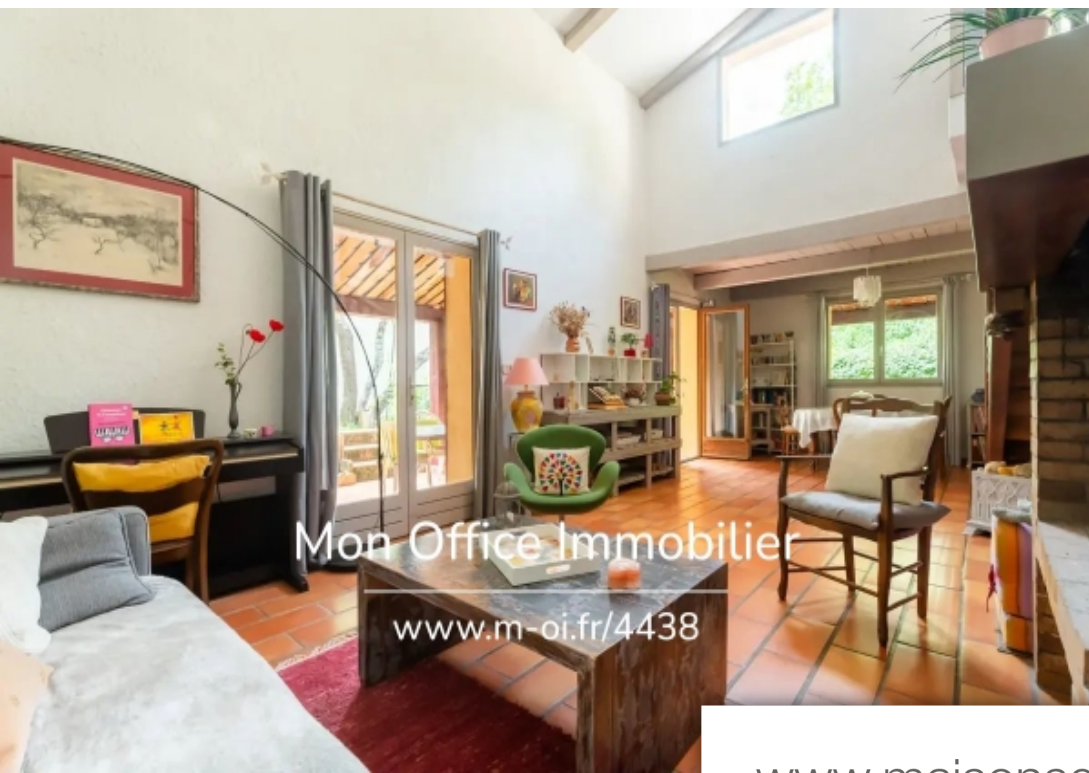

Mon Office Immobilier
www.m-oi.fr/4438