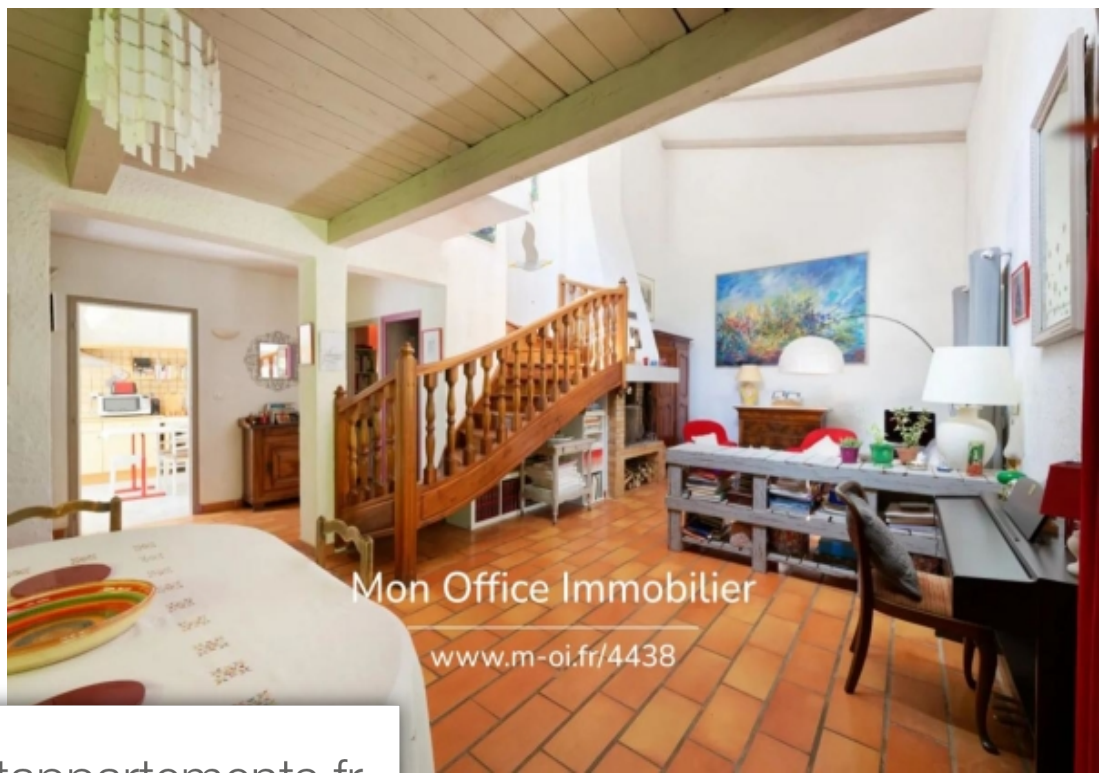

Mon Office Immobilier
www.m-oi.fr/4438

www.maisonsetappartements.fr