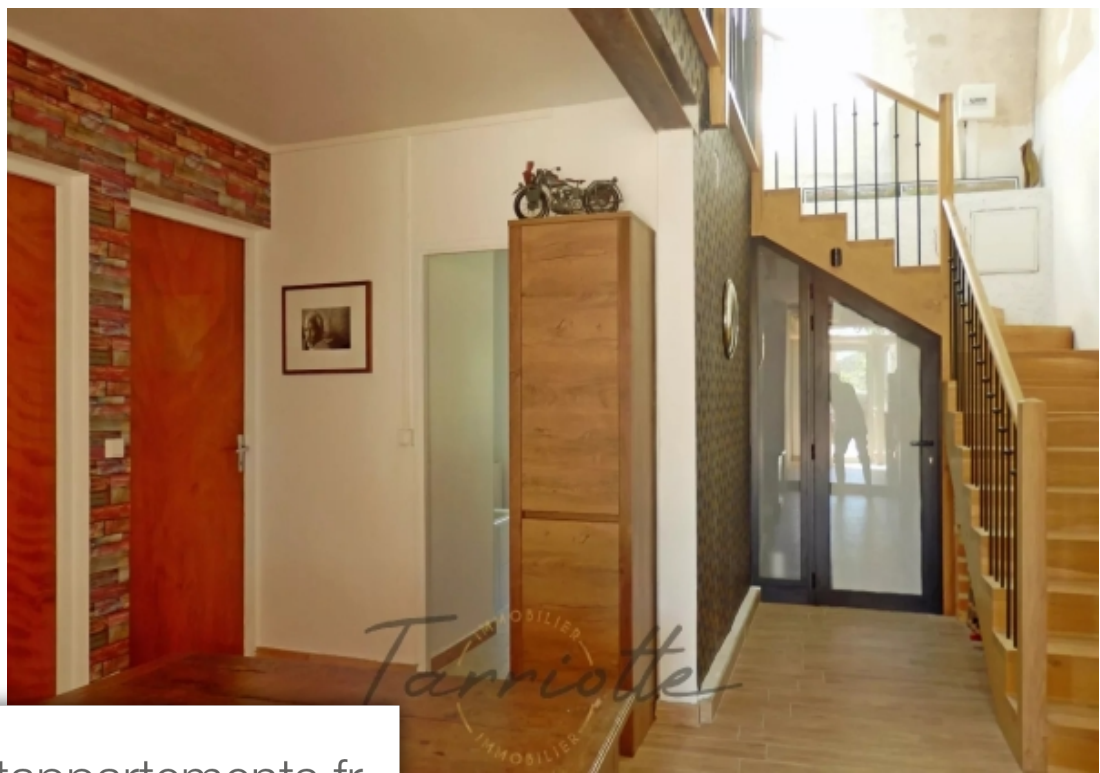

www.maisonsetappartements.fr