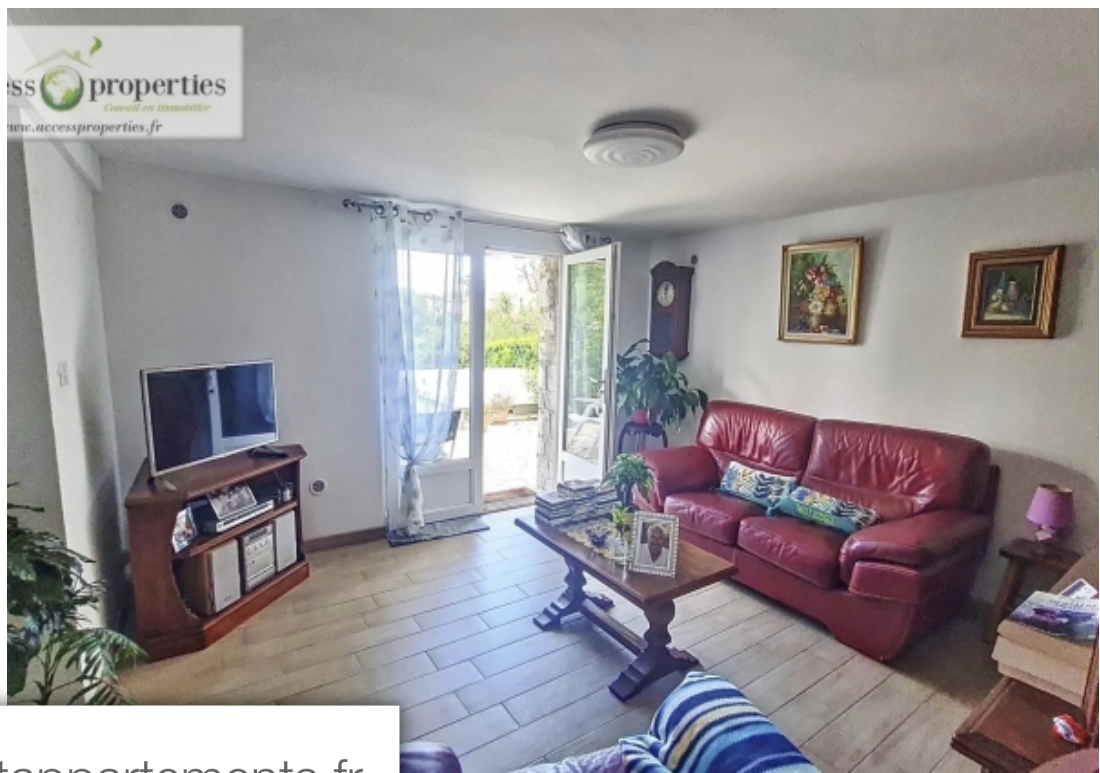

www.maisonsetappartements.fr