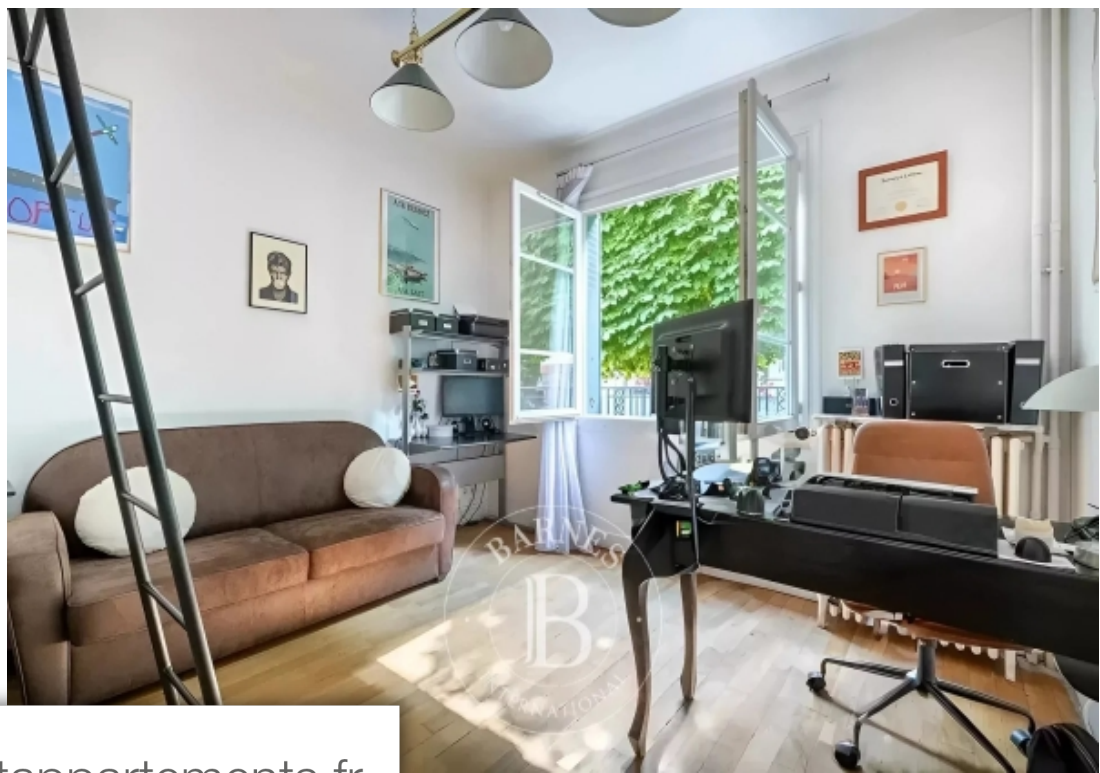

www.maisonsetappartements.fr