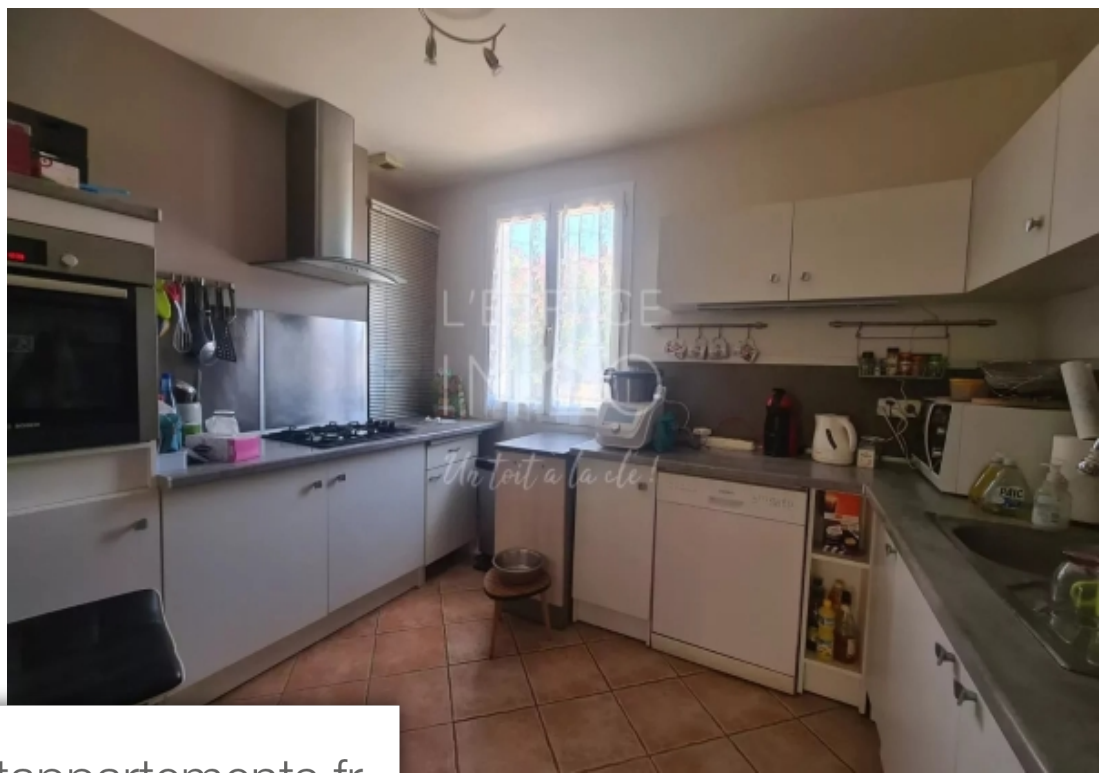

www.maisonsetappartements.fr