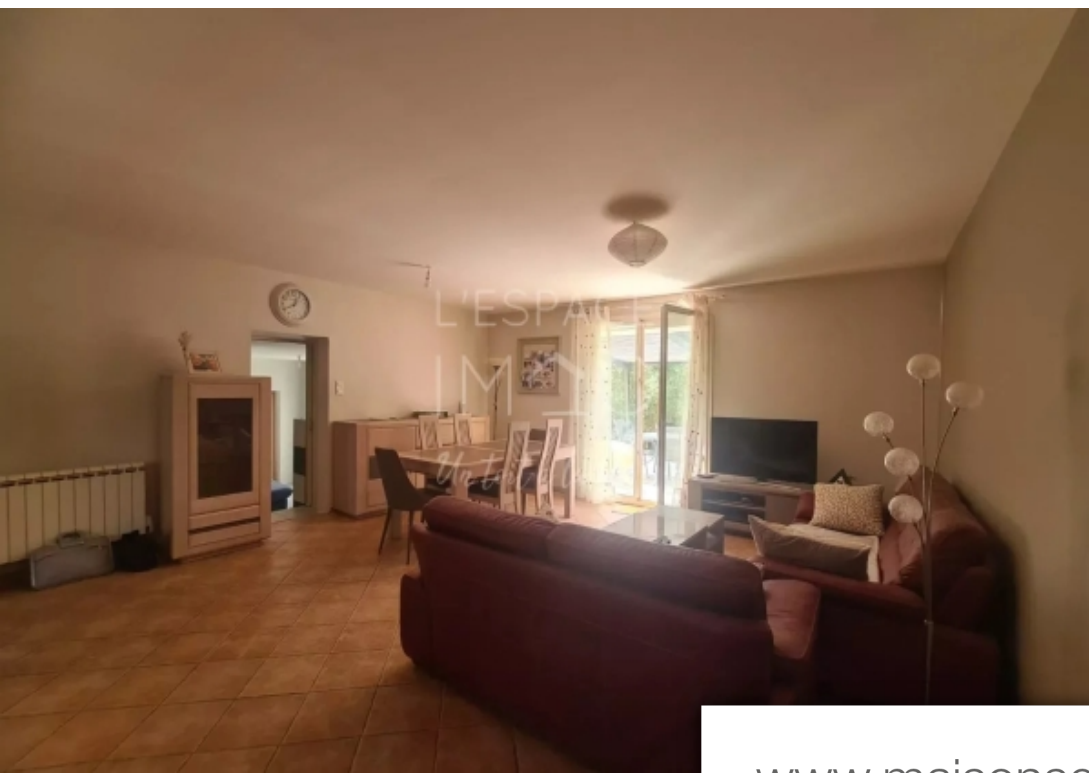

www.maisonsetappartements.fr