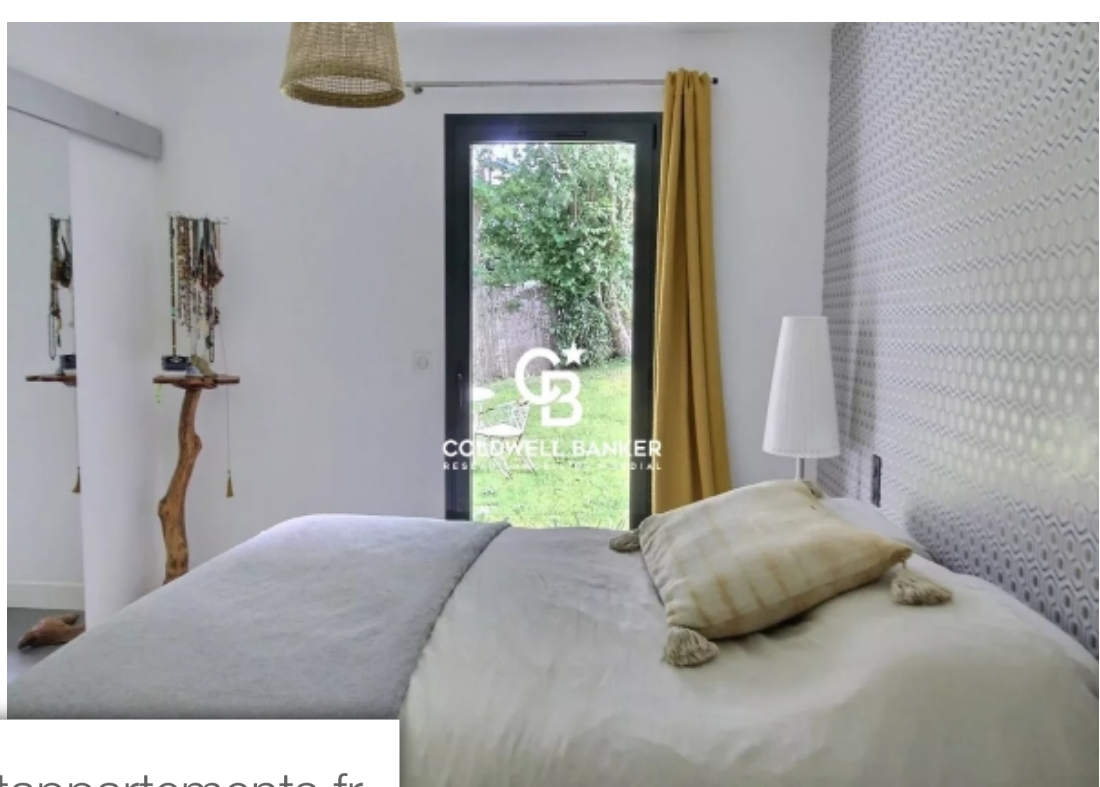

www.maisonsetappartements.fr