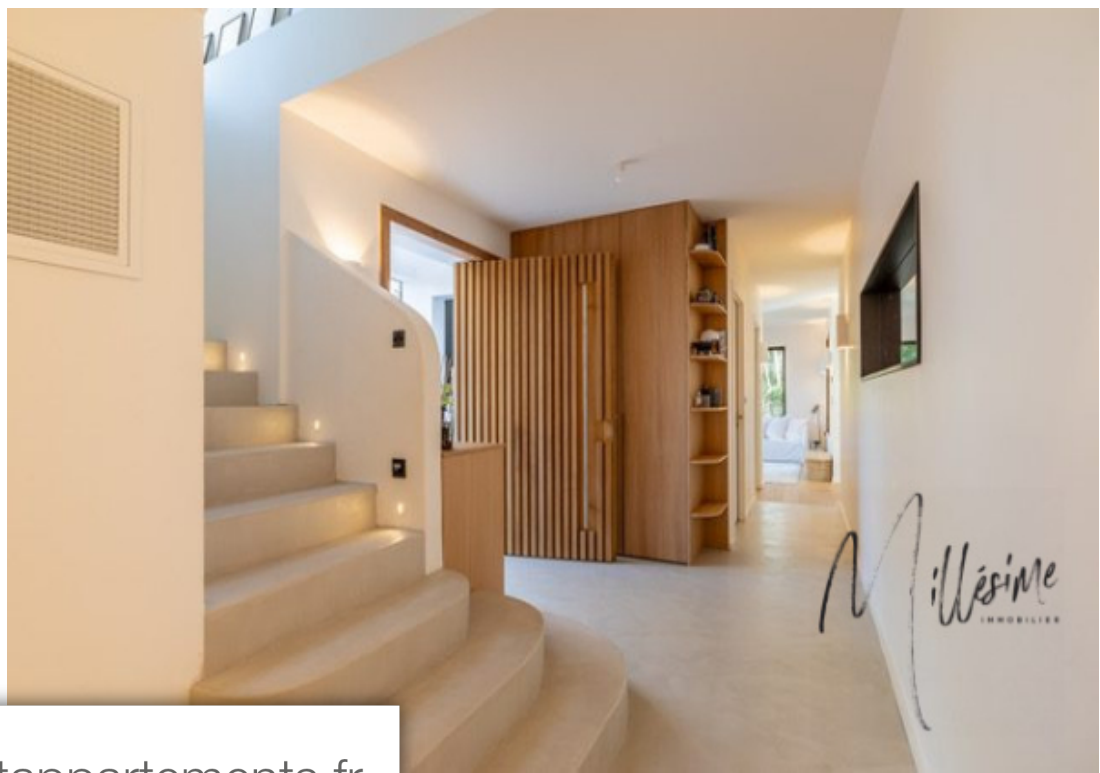

www.maisonsetappartements.fr