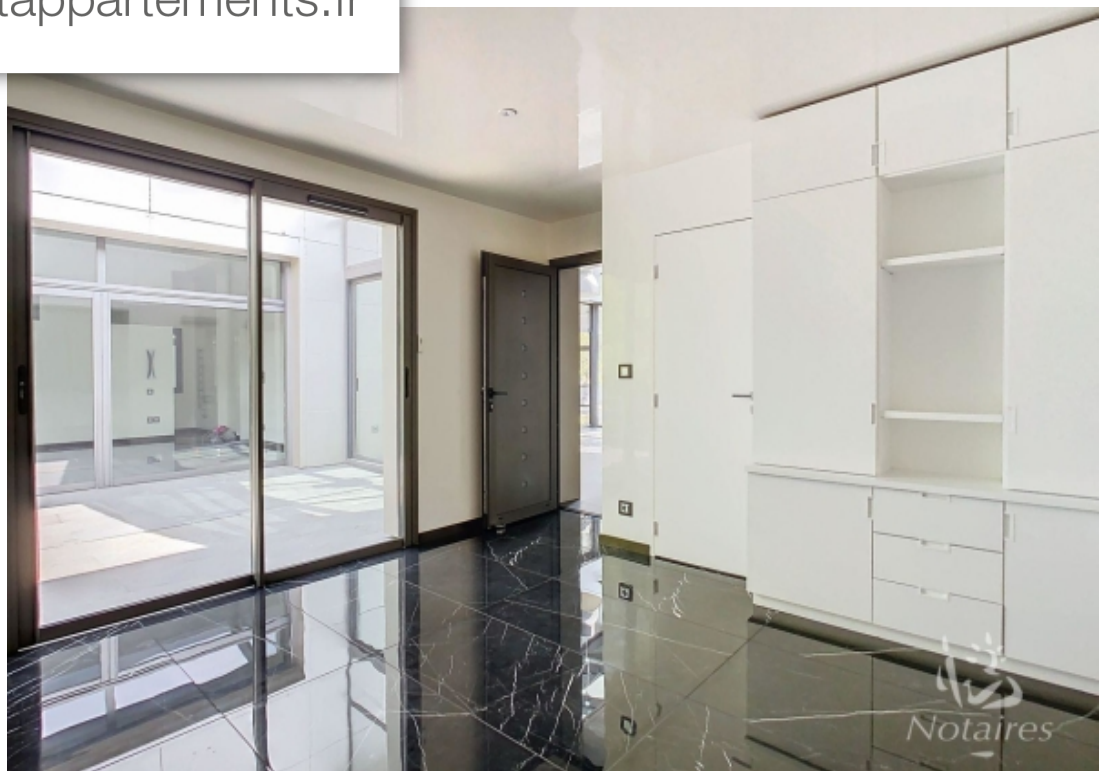

Notaires

Notaires

Notaires