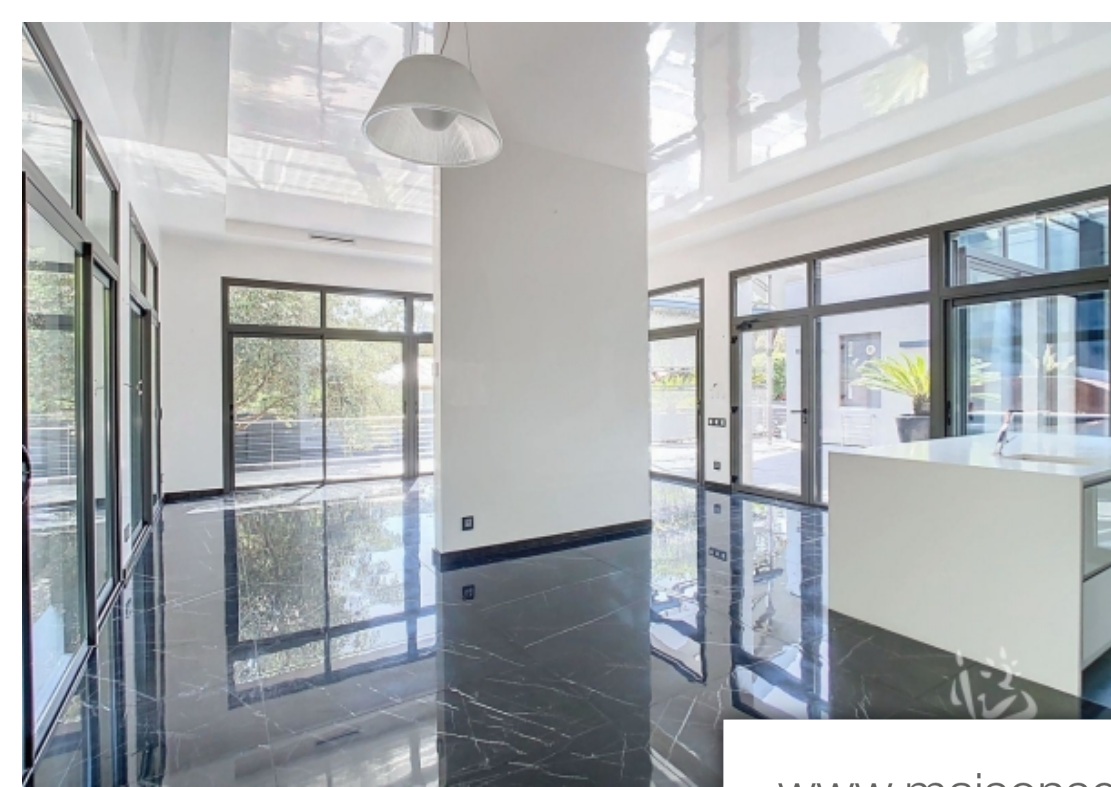

www.maisonsetappartements.fr