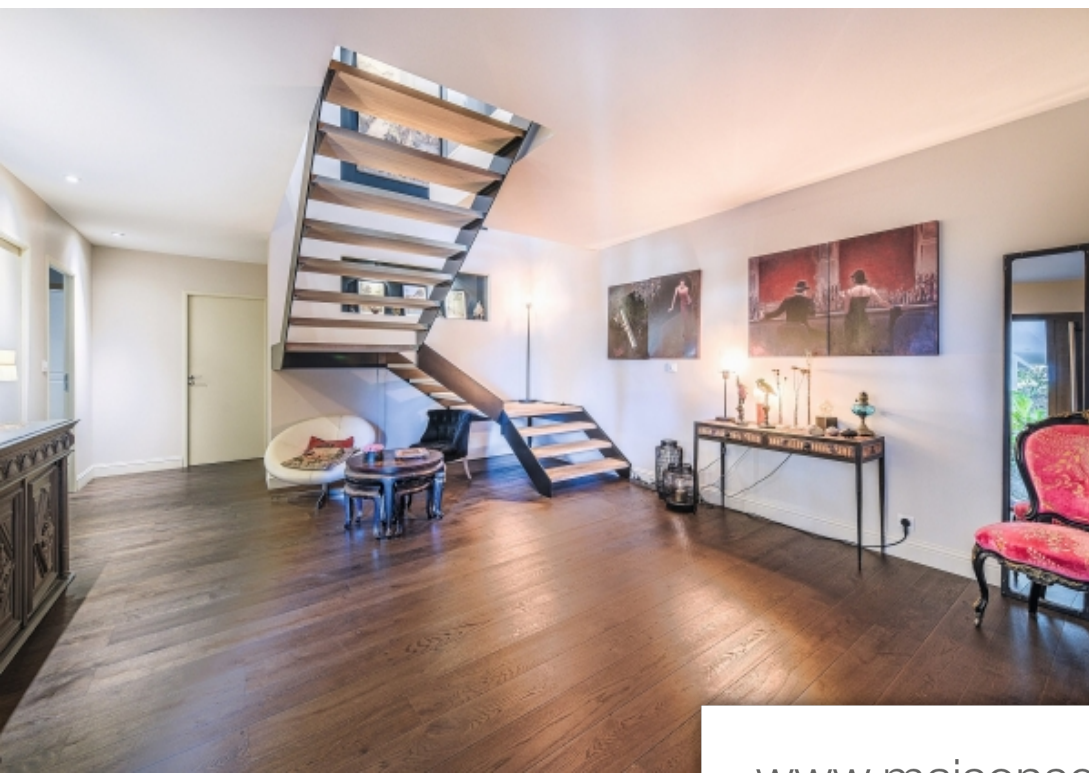

www.maisonsetappartements.fr