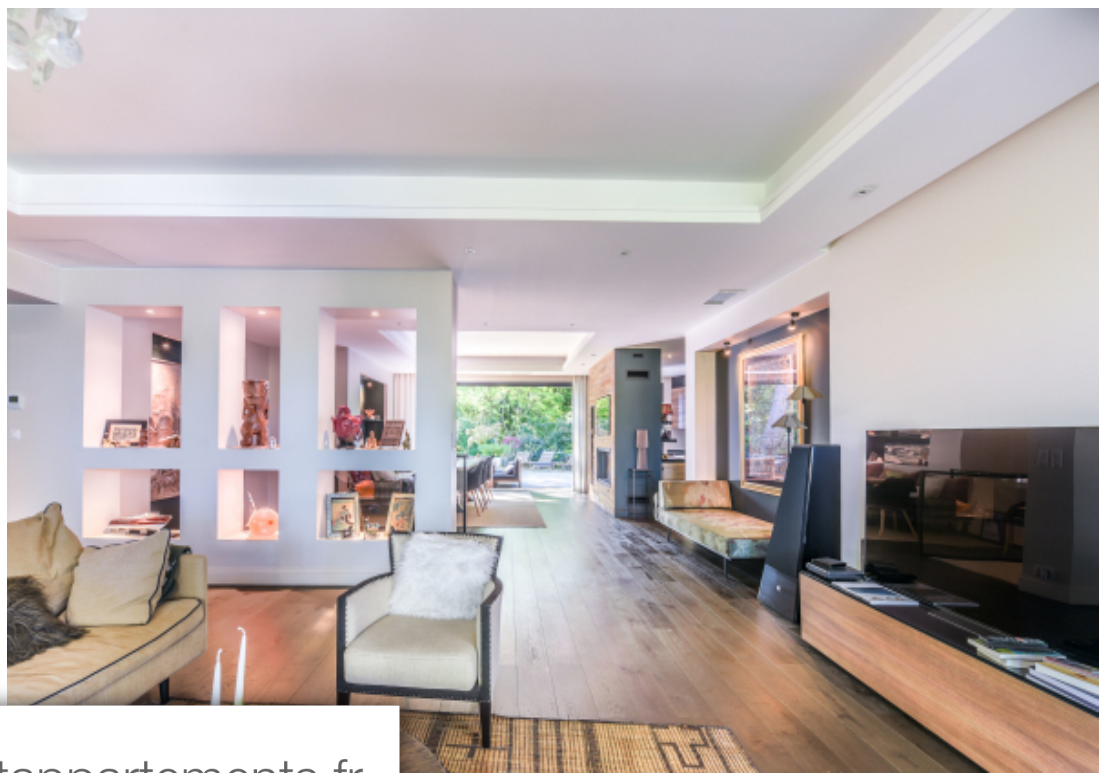

www.maisonsetappartements.fr