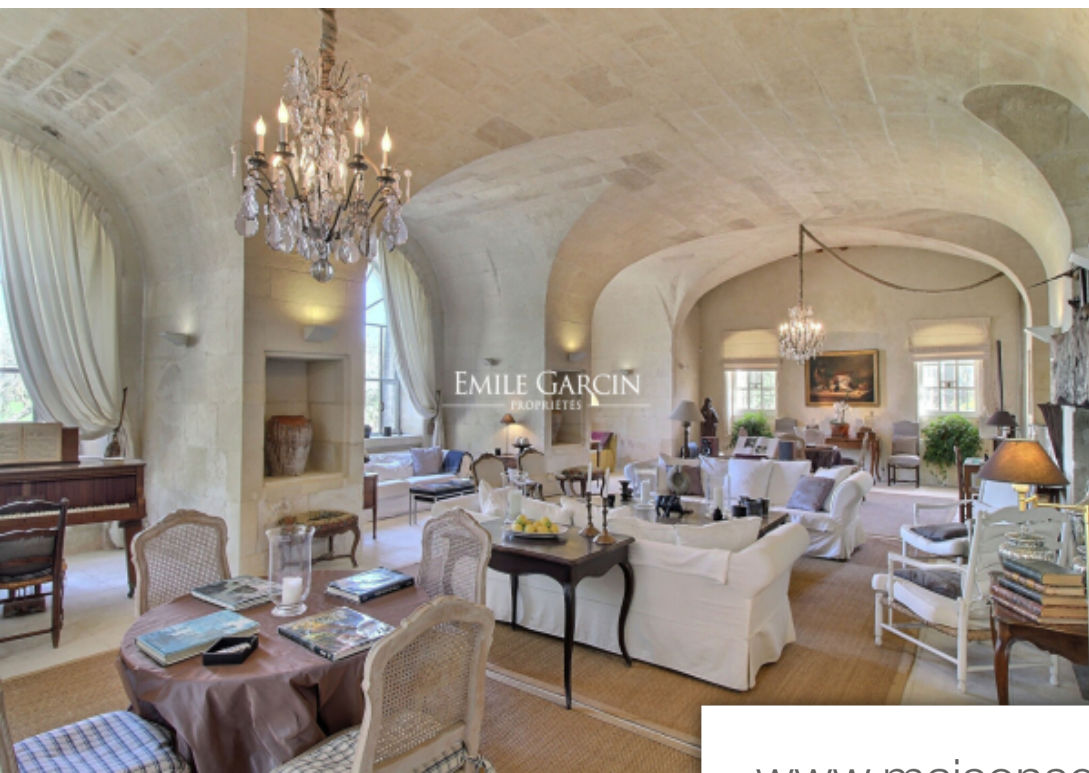

www.maisonsetappartements.fr