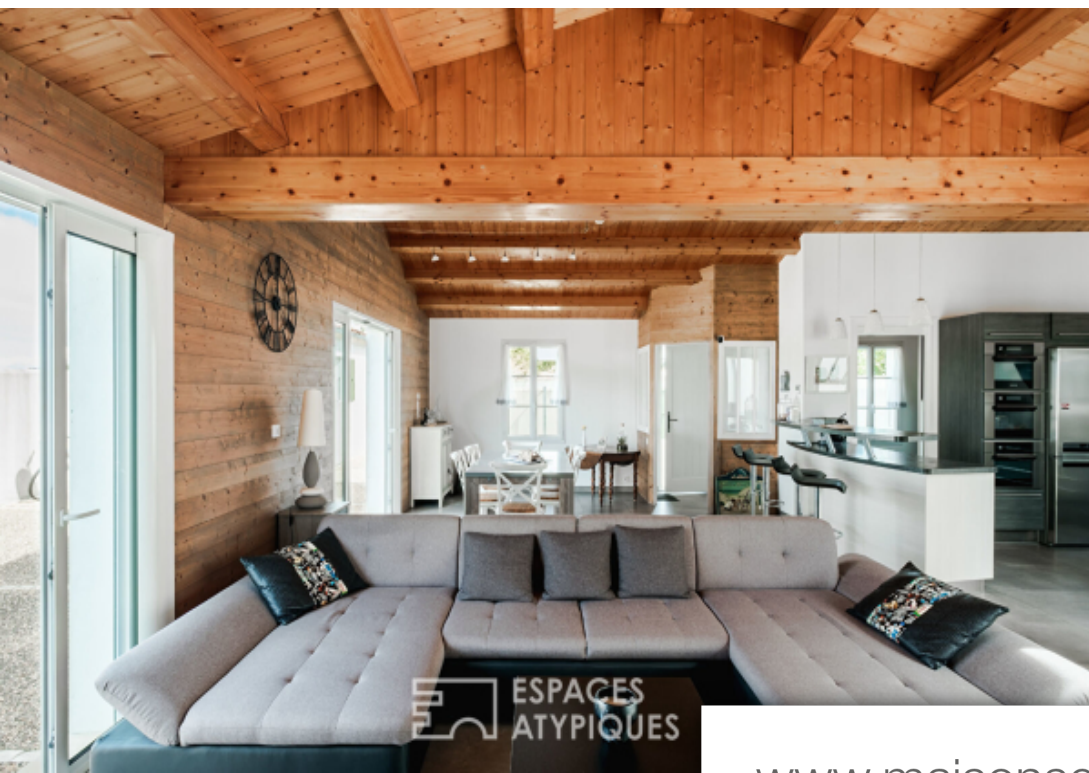

www.maisonsetappartements.fr