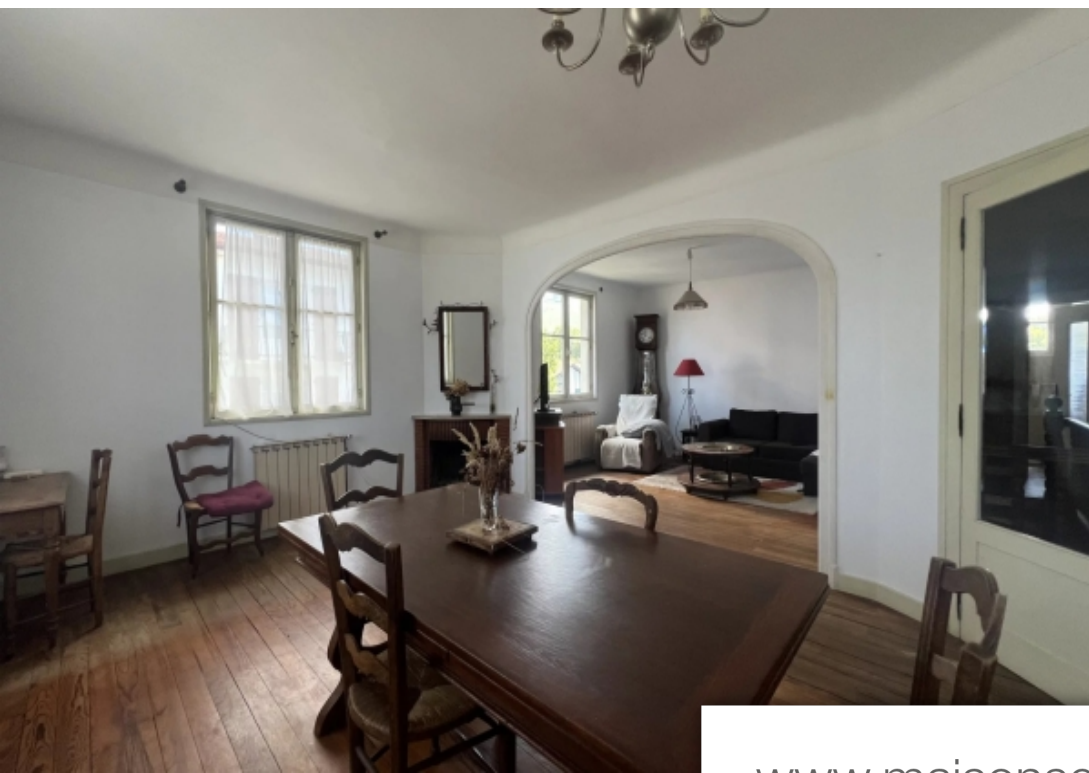

www.maisonsetappartements.fr