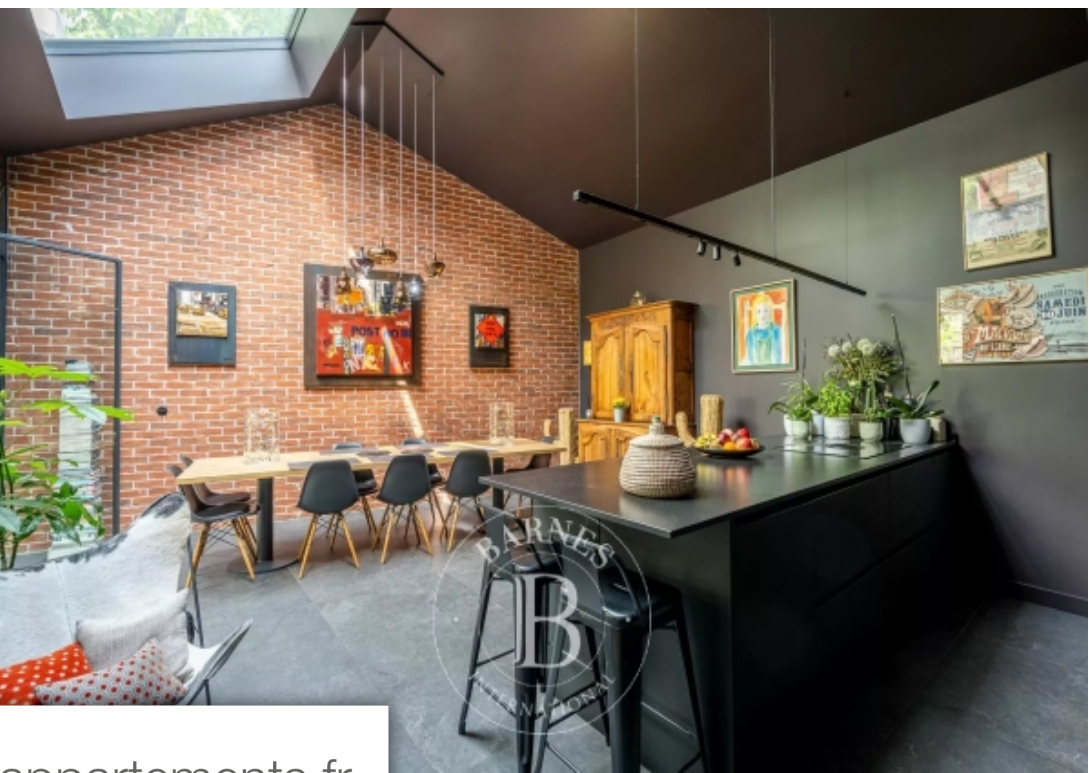

www.maisonsetappartements.fr