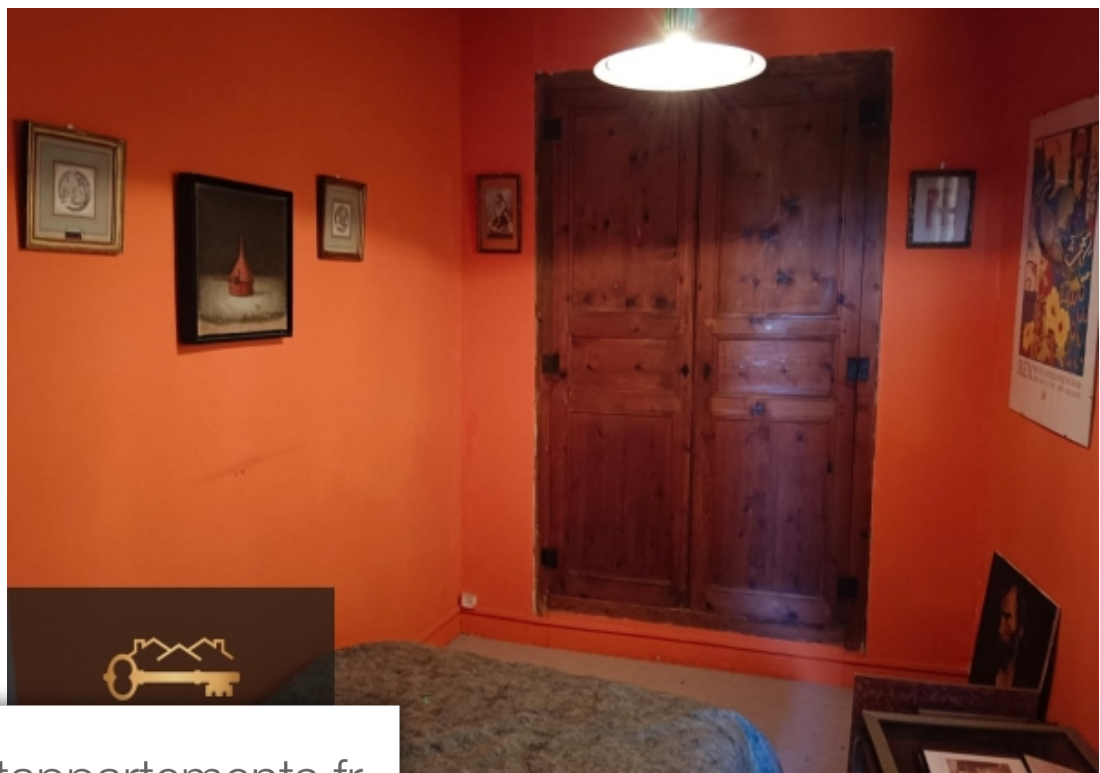

www.maisonsetappartements.fr