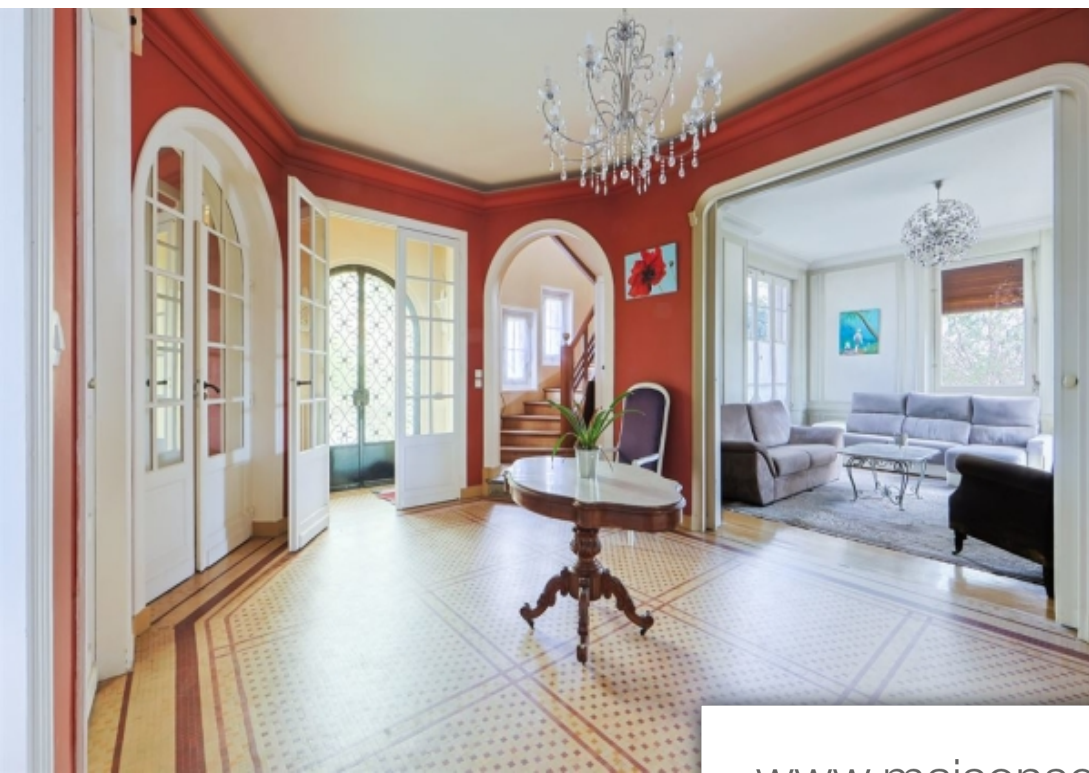

www.maisonsetappartements.fr