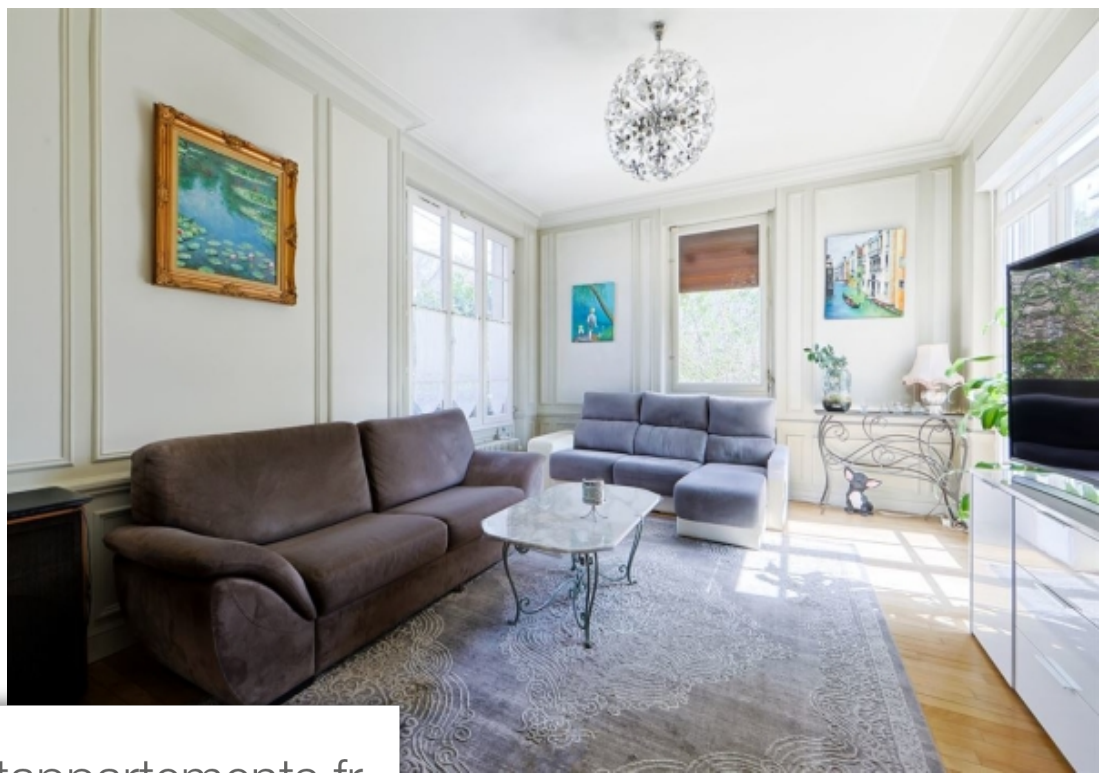

www.maisonsetappartements.fr