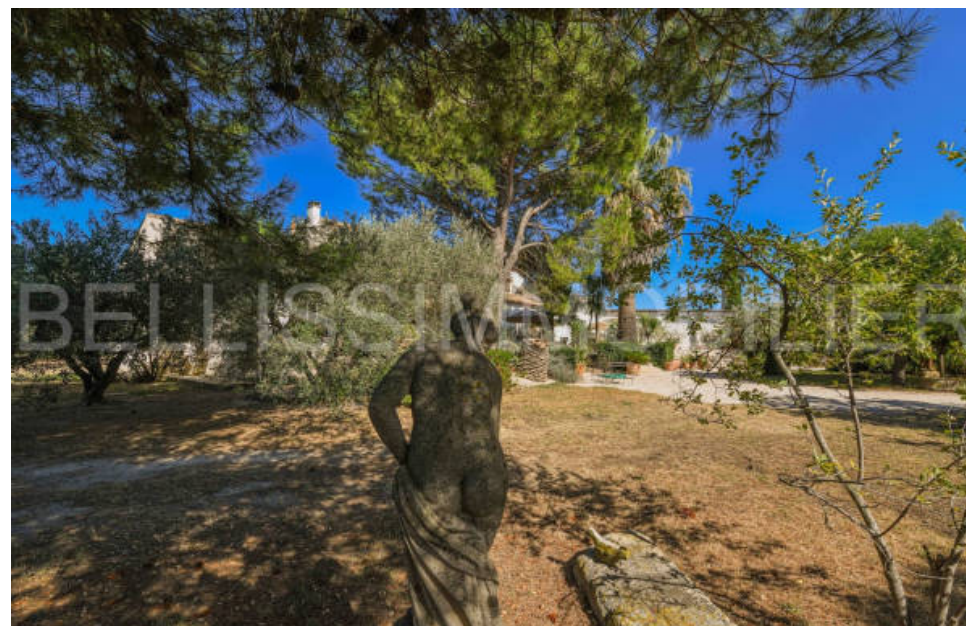

A 15 mins du centre d'Arles, dans la plaine arborée de vignes de Beaucaire. 10 mins de tous les commerces et commodités possibles, 20 kms du centre de Saint-Rémy-de-Provence, et 30 mins de la gare TGV d'Avignon. Au calme absolu et sans aucuns vis-à-vis. Idéal pour les amoureux de Nature ne craignant pas d'être isolés, cette oasis de tranquillité est constitué d'un parc de plus de 8000 m2 clos de hautes haies. Un emplacement privilégié pour accueillir famille et amis, se livrer à des festivités ou simplement lézarder à l'ombre de l'espace terrasse - piscine (piscine non fonctionnelle à date) ; cette remarquable bâtisse de construction traditionnelle a un air de Toscane et d'Italie avec sa végétation magnifique une fois passé l'allée d'arrivée en pied de façade Sud. Une demeure en très bel état qui propose 2 chambres de plain-pied dont une avec salle de bain, une salle à manger pour prendre les repas, la cuisine séparée superbement aménagée et équipée, communiquant d'un côté sur un agréable salon agrémenté d'une cheminée; de l'autre sur la terrasse ombragée d'une élégante pergola. L'étage distribue 3 autres chambres, dont 2 ouvrent sur une loggia, 1 salle de bain et des toilettes ...

BELISSIMMOBILIER

2 PLACE TRINQUETAILLE - 13430 EYGUIERES

[Contacter l'agence](#)

[Voir tous les biens de cette agence](#)